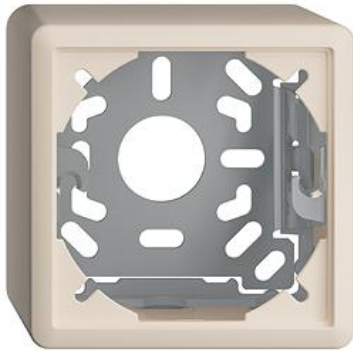

EDIZIOdue colore

Kappe mit Befestigungsbügel für FX-Apparate

Farbe:

 crema

 orange

 coffee

 schwarz

 weiss

 hellgrau

 dunkelgrau

Bauart:

 Bestandteil

Feller-NR: 985.FX.54.35

E-NR: 283 901 010

EAN: 7611386656564

Kappe mit Befestigungsbügel für FX-Apparate - Für 1
Apparat - Anbauhöhe 54 mm - FX.54 - crema - 74 x 74
mm

Zusammenstellung: Aufputz-Rahmen mit loser Bodenplatte

Halogenfrei: Ja

Anzahl der Einheiten: 1

Werkstoffgüte: Thermoplast

Gerätebreite: 74 mm

Gerätehöhe: 74 mm

Gerätetiefe: 54 mm

Werkstoff: Kunststoff

Montagerichtung: horizontal

Schutzart (IP): -

Zerlegung:

	Name / Kategorie	Feller-Nr / E-NR
	Befestigungsbügel - Mit Kunststoff-Grundrahmen - Für 1 Apparat - FX.54	912.FX.54 283 915 000
	Kappe für FX-Apparate - FX.54 - crema	901.FX.54.35 283 905 010