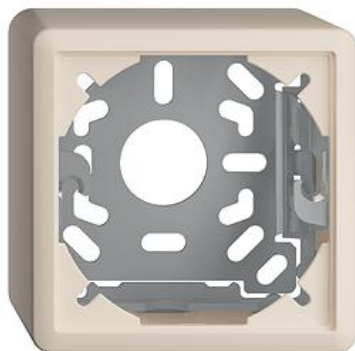

EDIZIOdue colore

Kappe mit Befestigungsbügel für FX-Apparate

Farbe:

 crema

 orange

 coffee

 schwarz

 weiss

 hellgrau

 dunkelgrau

Bauart:

 Bestandteil

Feller-NR: 985.FX.54.35

E-NR: 283 901 010

EAN: 7611386656564

Kappe mit Befestigungsbügel für FX-Apparate - Für 1
Apparat - Anbauhöhe 54 mm - FX.54 - crema - 74 x 74
mm

Zusammenstellung: Aufputz-Rahmen mit loser Bodenplatte

Halogenfrei: Ja

Anzahl der Einheiten: 1

Werkstoffgüte: Thermoplast

Gerätebreite: 74 mm

Gerätehöhe: 74 mm

Gerätetiefe: 54 mm

Werkstoff: Kunststoff

Montagerichtung: horizontal

Schutzart (IP): -

Zerlegung:

	Name / Kategorie	Feller-Nr / E-NR
	Befestigungsbügel - Mit Kunststoff-Grundrahmen - Für 1 Apparat - FX.54	912.FX.54 283 915 000
	Kappe für FX-Apparate - FX.54 - crema	901.FX.54.35 283 905 010