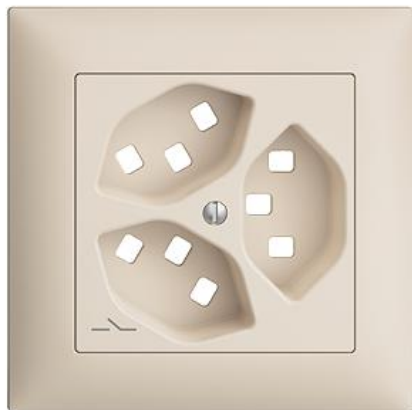

## EDIZIOdue colore

### Abdeckset Für Dreifach-Steckdose Typ 23, getrennt

**Farbe:**

 crema

 orange

 coffee

 schwarz

 weiss

 hellgrau

 dunkelgrau

**Bauart:**

 F

 FMI

**Feller-NR:** 920-87323.FMI.S.35

**E-NR:** 378 270 010

**EAN:** 7613175427003

Abdeckset - Für Dreifach-Steckdose Typ 23, getrennt -  
Mit Abdeckrahmen - FMI - crema - IP20 - 88 x 88 mm

**Zerlegung:**

	Name / Kategorie	Feller-Nr / E-NR
	Abdeckset - Für Dreifach-Steckdose Typ 23, getrennt - Ohne Abdeckrahmen - F - crema	920-87323.F.S.35 378 271 010
	Abdeckrahmen EDIZIOdue colore - Mit EDIZIOdue Einheitsausschnitt - 88 x 88 mm - crema	2911.FMI.35 334 911 010