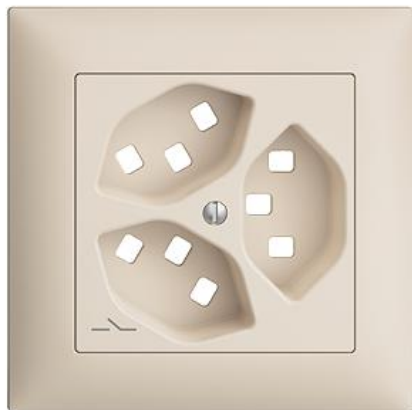

EDIZIOdue colore

Abdeckset Für Dreifach-Steckdose Typ 23, getrennt

Farbe:

 crema

 orange

 coffee

 schwarz

 weiss

 hellgrau

 dunkelgrau

Bauart:

 F

 FMI

Feller-NR: 920-87323.FMI.S.35

E-NR: 378 270 010

EAN: 7613175427003

Abdeckset - Für Dreifach-Steckdose Typ 23, getrennt -
Mit Abdeckrahmen - FMI - crema - IP20 - 88 x 88 mm

Ausführung:	sonstige
Halogenfrei:	Ja
Verwendung:	sonstige
Werkstoffgüte:	Thermoplast
Ausführung der Oberfläche:	matt
Geeignet für Schutzart (IP):	IP20
Werkstoff:	Kunststoff
Befestigungsart:	Schraubbefestigung
Kontrollfenster/Lichtauslass:	Nein
Schlagfestigkeit:	-

Zerlegung:

	Name / Kategorie	Feller-Nr / E-NR
	Abdeckset - Für Dreifach-Steckdose Typ 23, getrennt - Ohne Abdeckrahmen - F - crema	920-87323.F.S.35 378 271 010
	Abdeckrahmen EDIZIOdue colore - Mit EDIZIOdue Einheitsausschnitt - 88 x 88 mm - crema	2911.FMI.35 334 911 010