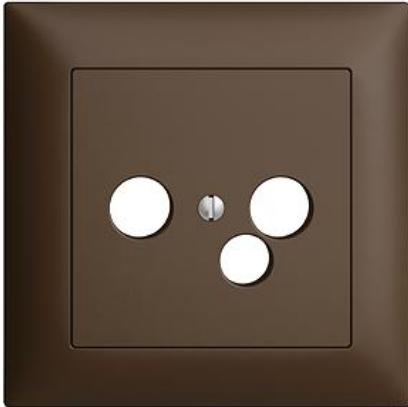

EDIZIOdue colore

Abdeckset Für Datendose

Farbe:

 crema

 coffee

 schwarz

 weiss

 hellgrau

 dunkelgrau

Bauart:

 F

 FMI

Feller-NR: 920-1102.FMI.NET.57

E-NR: 378 575 890

EAN: 7611386519166

Abdeckset - Für Datendose - Mit Abdeckrahmen - FMI - coffee - IP20 - 88 x 88 mm

Montageart:	Unterputz
Zusammenstellung:	Vollplatte
Halogenfrei:	Ja
Werkstoffgüte:	Thermoplast
Geeignet für Schutzart (IP):	IP20
Werkstoff:	Kunststoff
Befestigungsart:	Befestigung mit Schraube

Zerlegung:

	Name / Kategorie	Feller-Nr / E-NR
	Abdeckset - Für Datendose - Ohne Abdeckrahmen - F - coffee	920-1102.F.NET.57 378 021 890
	Abdeckrahmen EDIZIOdue colore - Mit EDIZIOdue Einheitsausschnitt - 88 x 88 mm - coffee	2911.FMI.57 334 911 890