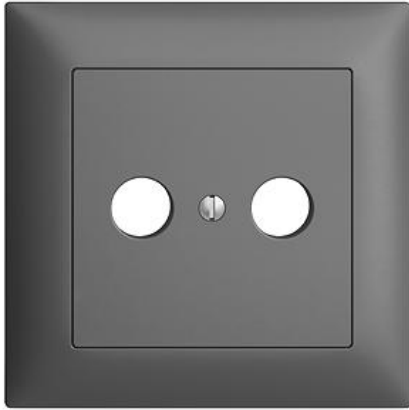

## EDIZIOdue colore

### Abdeckset Für Antennensteckdose

**Farbe:**

 crema

 coffee

 schwarz

 weiss

 hellgrau

 dunkelgrau

**Bauart:**

 F

 FMI

**Feller-NR:** 920-1102.FMI.67

**E-NR:** 378 574 040

**EAN:** 7611386933269

Abdeckset - Für Antennensteckdose - Mit  
Abdeckrahmen - FMI - dunkelgrau - IP20 - 88 x 88 mm

<b>Montageart:</b>	Unterputz
<b>Zusammenstellung:</b>	Vollplatte
<b>Halogenfrei:</b>	Ja
<b>Werkstoffgüte:</b>	Thermoplast
<b>Geeignet für Schutzart (IP):</b>	IP20
<b>Werkstoff:</b>	Kunststoff
<b>Befestigungsart:</b>	Befestigung mit Schraube

### Zerlegung:

	Name / Kategorie	Feller-Nr / E-NR
	Abdeckset - Für Antennensteckdose - Ohne Abdeckrahmen - F - dunkelgrau	920-1102.F.67 378 020 040
	Abdeckrahmen EDIZIOdue colore - Mit EDIZIOdue Einheitsausschnitt - 88 x 88 mm - dunkelgrau	2911.FMI.67 334 911 040