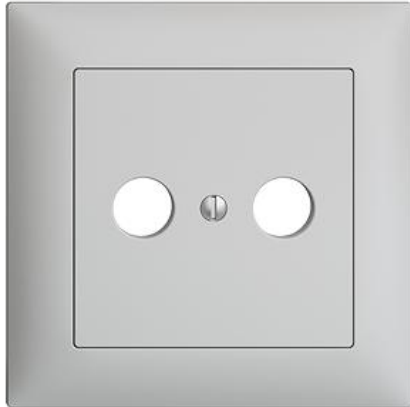

EDIZIOdue colore

Abdeckset Für Antennensteckdose

Farbe:

 crema

 coffee

 schwarz

 weiss

 hellgrau

 dunkelgrau

Bauart:

 F

 FMI

Feller-NR: 920-1102.FMI.65

E-NR: 378 574 030

EAN: 7611386933252

Abdeckset - Für Antennensteckdose - Mit
Abdeckrahmen - FMI - hellgrau - IP20 - 88 x 88 mm

| | |
|-------------------------------------|--------------------------|
| Montageart: | Unterputz |
| Zusammenstellung: | Vollplatte |
| Halogenfrei: | Ja |
| Werkstoffgüte: | Thermoplast |
| Geeignet für Schutzart (IP): | IP20 |
| Werkstoff: | Kunststoff |
| Befestigungsart: | Befestigung mit Schraube |

Zerlegung:

| | Name / Kategorie | Feller-Nr / E-NR |
|--|--|------------------------------|
|  | Abdeckrahmen EDIZIOdue colore - Mit EDIZIOdue Einheitsausschnitt - 88 x 88 mm - hellgrau | 2911.FMI.65 334 911 030 |
|  | Abdeckset - Für Antennensteckdose - Ohne Abdeckrahmen - F - hellgrau | 920-1102.F.65 378 020 030 |