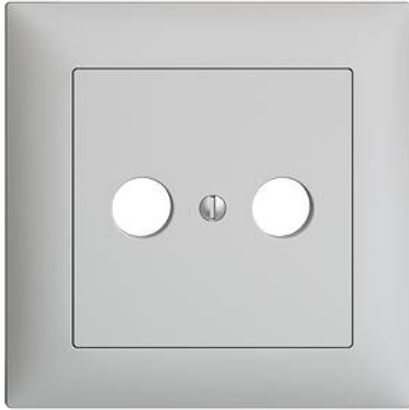

## EDIZIOdue colore

### Abdeckset Für Antennensteckdose

**Farbe:**

 crema

 coffee

 schwarz

 weiss

 hellgrau

 dunkelgrau

**Bauart:**

 F

 FMI

**Feller-NR:** 920-1102.FMI.65

**E-NR:** 378 574 030

**EAN:** 7611386933252

Abdeckset - Für Antennensteckdose - Mit  
Abdeckrahmen - FMI - hellgrau - IP20 - 88 x 88 mm

<b>Montageart:</b>	Unterputz
<b>Zusammenstellung:</b>	Vollplatte
<b>Halogenfrei:</b>	Ja
<b>Werkstoffgüte:</b>	Thermoplast
<b>Geeignet für Schutzart (IP):</b>	IP20
<b>Werkstoff:</b>	Kunststoff
<b>Befestigungsart:</b>	Befestigung mit Schraube

### Zerlegung:

	<b>Name / Kategorie</b>	<b>Feller-Nr / E-NR</b>
	Abdeckset - Für Antennensteckdose - Ohne Abdeckrahmen - F - hellgrau	920-1102.F.65 378 020 030
	Abdeckrahmen EDIZIOdue colore - Mit EDIZIOdue Einheitsausschnitt - 88 x 88 mm - hellgrau	2911.FMI.65 334 911 030