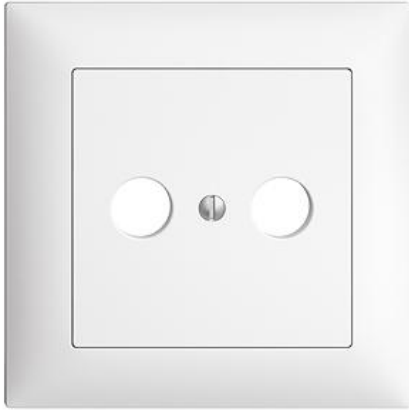

EDIZIOdue colore

Abdeckset Für Antennensteckdose

Farbe:

 crema

 coffee

 schwarz

 weiss

 hellgrau

 dunkelgrau

Bauart:

 F

 FMI

Feller-NR: 920-1102.FMI.61

E-NR: 378 574 000

EAN: 7611386933245

Abdeckset - Für Antennensteckdose - Mit
Abdeckrahmen - FMI - weiss - IP20 - 88 x 88 mm

Montageart:	Unterputz
Zusammenstellung:	Vollplatte
Halogenfrei:	Ja
Werkstoffgüte:	Thermoplast
Geeignet für Schutzart (IP):	IP20
Werkstoff:	Kunststoff
Befestigungsart:	Befestigung mit Schraube

Zerlegung:

	Name / Kategorie	Feller-Nr / E-NR
	Abdeckset - Für Antennensteckdose - Ohne Abdeckrahmen - F - weiss	920-1102.F.61 378 020 000
	Abdeckrahmen EDIZIOdue colore - Mit EDIZIOdue Einheitsausschnitt - 88 x 88 mm - weiss	2911.FMI.61 334 911 000