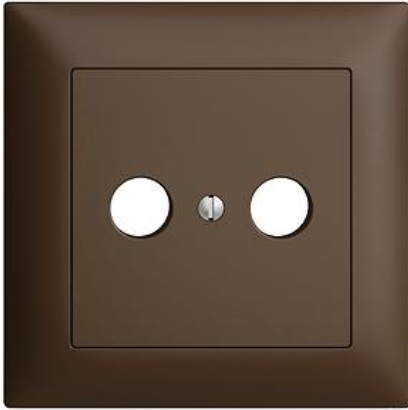

EDIZIOdue colore

Abdeckset Für Antennensteckdose

Farbe:

 crema

 coffee

 schwarz

 weiss

 hellgrau

 dunkelgrau

Bauart:

 F

 FMI

Feller-NR: 920-1102.FMI.57

E-NR: 378 574 890

EAN: 7611386519104

Abdeckset - Für Antennensteckdose - Mit
Abdeckrahmen - FMI - coffee - IP20 - 88 x 88 mm

Montageart:	Unterputz
Zusammenstellung:	Vollplatte
Halogenfrei:	Ja
Werkstoffgüte:	Thermoplast
Geeignet für Schutzart (IP):	IP20
Werkstoff:	Kunststoff
Befestigungsart:	Befestigung mit Schraube

Zerlegung:

	Name / Kategorie	Feller-Nr / E-NR
	Abdeckset - Für Antennensteckdose - Ohne Abdeckrahmen - F - coffee	920-1102.F.57 378 020 890
	Abdeckrahmen EDIZIOdue colore - Mit EDIZIOdue Einheitsausschnitt - 88 x 88 mm - coffee	2911.FMI.57 334 911 890