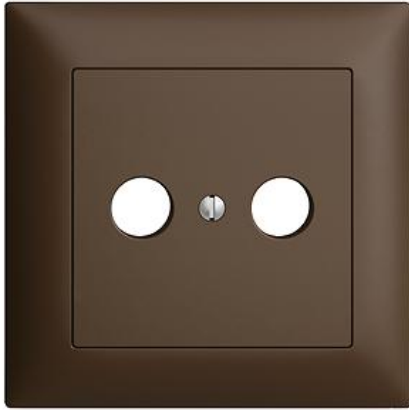

EDIZIOdue colore

Abdeckset Für Antennensteckdose

Farbe:

 crema

 coffee

 schwarz

 weiss

 hellgrau

 dunkelgrau

Bauart:

 F

 FMI

Feller-NR: 920-1102.FMI.57

E-NR: 378 574 890

EAN: 7611386519104

Abdeckset - Für Antennensteckdose - Mit
Abdeckrahmen - FMI - coffee - IP20 - 88 x 88 mm

Montageart:	Unterputz
Zusammenstellung:	Vollplatte
Halogenfrei:	Ja
Werkstoffgüte:	Thermoplast
Geeignet für Schutzart (IP):	IP20
Werkstoff:	Kunststoff
Befestigungsart:	Befestigung mit Schraube

Zerlegung:

	Name / Kategorie	Feller-Nr / E-NR
	Abdeckrahmen EDIZIOdue colore - Mit EDIZIOdue Einheitsausschnitt - 88 x 88 mm - coffee	2911.FMI.57 334 911 890
	Abdeckset - Für Antennensteckdose - Ohne Abdeckrahmen - F - coffee	920-1102.F.57 378 020 890