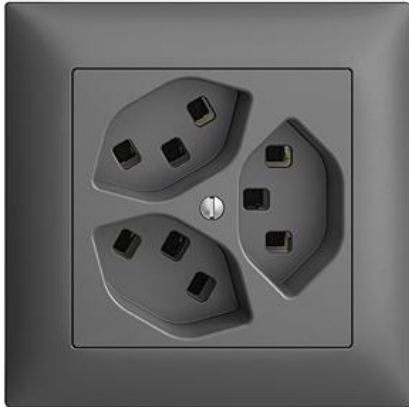

### Dreifach-Steckdose Typ 23

#### Bauart:

 F

 FMI

 FX.54

**Feller-NR:** 87323.FMI.67

**E-NR:** 657 112 040

**EAN:** 7611386947150

Dreifach-Steckdose Typ 23 - 16 A, 250 V AC, L + N + PE - Mit Steckklemmen - Parallel - Einbautiefe 41 mm - FMI - dunkelgrau - IP20

Abdeckrahmen EDIZIOdue colore - Mit 2911.FMI.67  
 EDIZIOdue Einheitsausschnitt - 88 x 88 mm - 334 911 040  
 dunkelgrau

Befestigungsplatte - 1-teilig - 1 x 1 - Mit 1 2711-87303.BS  
 Ausschnitt für Dreifach-Steckdose T 13 376 155 000  
 beleuchtet - 77 x 77 mm