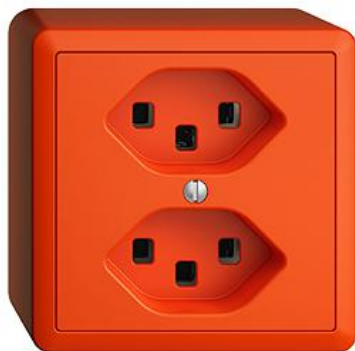

## EDIZIOdue colore Zweifach-Steckdose Typ 23

### Bauart:

 F

 FMI

 FX.54

**Feller-NR:** 87223.FX.54.39

**E-NR:** 609 602 960

**EAN:** 7611386916149

Zweifach-Steckdose Typ 23 - 16 A, 250 V AC, L + N + PE - Mit Steckklemmen - Parallel - Anbauhöhe 54 mm - FX.54 - orange - IP20 - 74 x 74 mm