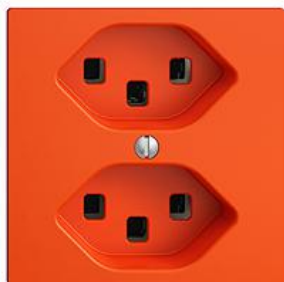

EDIZIOdue colore Zweifach-Steckdose Typ 23

Farbe:

 crema

 orange

 coffee

 schwarz

 weiss

 hellgrau

Zweifach-Steckdose Typ 23 - 16 A, 250 V AC, L + N + PE - Mit Steckklemmen - Parallel - Einbautiefe 41 mm - F - orange - IP20 - 60 x 60 mm

Nennstrom:	16 A
Nennspannung:	250 V
Montageart:	Unterputz
Ausführung:	Schweizer Norm Typ 23
Halogenfrei:	Ja
Anzahl der Einheiten:	2
Abschliessbar:	Nein
Mit Klappdeckel:	Nein
Anschlussart:	Steckklemme
Mit erhöhtem Berührungsschutz	Nein
Werkstoffgüte:	Thermoplast
Überspannungsschutz:	Nein
Fehlerstromschutz:	Nein
Geeignet für Schutzart (IP):	IP20
Anzahl der Steckdosen schaltbar:	0
Mit Funktionsbeleuchtung:	Nein
Mit Orientierungslicht:	Nein
Werkstoff:	Kunststoff
Bemessungsfehlerstrom:	0 mA
Befestigungsart:	Befestigung mit Schraube

Zubehör:

Name / Kategorie

Feller-Nr / E-NR

Abdeckset - Für Zweifach-Steckdose Typ 23 - 920-87223.F.39
Ohne Abdeckrahmen - F - orange 378 757 960

Zerlegung:

Name / Kategorie

Zweifach-Steckdose Typ 23 - 16 A, 250 V AC, L
+ N + PE - Mit Steckklemmen - Parallel - BSE
- farbneutral