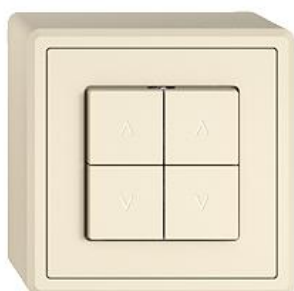

**Fiche technique: 7594.AV.GX.54.A.35**
**EDIZIO.liv**

EDIZIO.liv Interrupteur pour stores 2 canaux

EDIZIO.liv est l'aboutissement de la compétence en design de plus de 100 ans de Feller.

**couleur:**
 crema

 umbra

 noir

 blanc

 gris clair

 gris foncé

**Assortiment:**
 GMI.A

 G.A

 GX.54.A

**Feller-NR:** 7594.AV.GX.54.A.35

**E-NR:** 546 071 010

**EAN:** 7613175451305

 EDIZIO.liv - Interrupteur pour stores 2 canaux - 10 A,  
 250 V AC - Avec 4 touches - Avec bornes enfichables -  
 Temps d'inversion minimum (MONT/DESC) <500 ms  
 possible - Système de fixation SNAPFIX® - Hauteur 58  
 mm - GX.54.A - crema - IP20 - 74 x 74 mm

<b>tension nominale:</b>	250 V
<b>mode de montage:</b>	apparent
<b>assemblage:</b>	élément de base avec boîtier complet
<b>version:</b>	commutateur unipolaire
<b>sans halogène:</b>	Oui
<b>courant assigné:</b>	10 A
<b>qualité du matériau:</b>	matière thermoplastique
<b> finition de la surface:</b>	mat
<b>maniement électronique:</b>	Non
<b>approprié pour indice de protection (I</b>	IP20
<b>matériau:</b>	matière synthétique
<b>type de fixation:</b>	fixation avec vis
<b>nombre de touches:</b>	4
<b>maniement mécanique:</b>	Oui