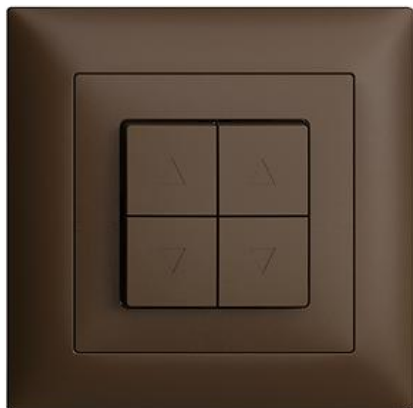

EDIZIOdue colore Storenschalter 2-Kanal

Farbe:

 crema

 coffee

 schwarz

 weiss

 hellgrau

 dunkelgrau

Bauart:

 F

 FMI

 FX.54

Feller-NR: 7594.AV.FMI.57

E-NR: 546 520 890

EAN: 7611386523934

Storenschalter 2-Kanal - 10 A, 250 V AC - Mit 4 Tasten
- Mit Steckklemmen - Minimale Umschaltzeit (AUF/AB)
<500 ms möglich - Einbautiefe 27 mm - FMI - coffee -
IP20 - 88 x 88 mm

Nennspannung: 250 V

Montageart: Unterputz

Zusammenstellung: Basiselement mit voller Abdeckplatte

Ausführung: Schalter 1-polig

Halogenfrei: Ja

Bemessungsstrom: 10 A

Werkstoffgüte: Thermoplast

Ausführung der Oberfläche: matt

Elektronisch bedienbar: Nein

Geeignet für Schutzart (IP): IP20

Werkstoff: Kunststoff

Befestigungsart: Befestigung mit Schraube

Anzahl der Tasten: 4

Mechanisch bedienbar: Ja

Zubehör:

Name / Kategorie