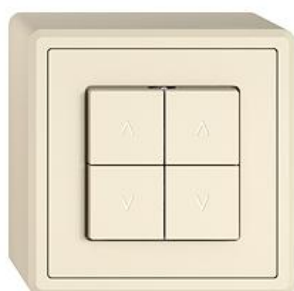

#### Farbe:

 crema

 umbra

 schwarz

 weiss

 hellgrau

 dunkelgrau

#### Bauart:

 GMI.A

 G.A

 GX.54.A

**Feller-NR:** 7594.A.GX.54.A.35

**E-NR:** 546 061 010

**EAN:** 7613175450285

EDIZIO.liv - Storentaster 2-Kanal - 10 A, 250 V AC - Mit 4 Tasten - Mit Steckklemmen - Minimale Umschaltzeit (AUF/AB) <500 ms möglich - SNAPFIX®

Befestigungssystem - Anbauhöhe 59 mm - GX.54.A - crema - IP20 - 74 x 74 mm

<b>Nennspannung:</b>	250 V
<b>Montageart:</b>	Aufputz
<b>Zusammenstellung:</b>	Basiselement mit Komplettgehäuse
<b>Ausführung:</b>	Schalter 1-polig
<b>Halogenfrei:</b>	Ja
<b>Bemessungsstrom:</b>	10 A
<b>Werkstoffgüte:</b>	Thermoplast
<b>Ausführung der Oberfläche</b>	matt
<b>Elektronisch bedienbar:</b>	Nein
<b>Geeignet für Schutzart (IP):</b>	IP20
<b>Werkstoff:</b>	Kunststoff
<b>Befestigungsart:</b>	Befestigung mit Schraube
<b>Anzahl der Tasten:</b>	4
<b>Mechanisch bedienbar:</b>	Ja

#### Name / Kategorie

Storentaster 2-Kanal - 10 A, 250 V AC - Mit 4 Tasten - SNAPFIX® Befestigungssystem - farbneutral