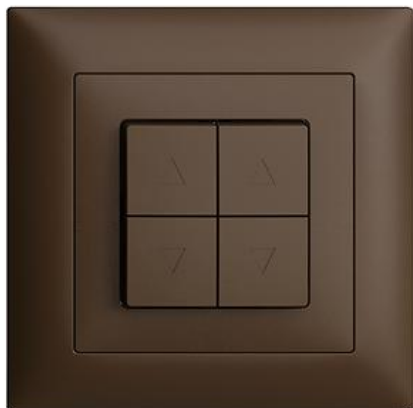

EDIZIOdue colore Storentaster 2-Kanal

Farbe:

 crema

 coffee

 schwarz

 weiss

 hellgrau

 dunkelgrau

Bauart:

 F

 FMI

 FX.54

Feller-NR: 7594.A.FMI.57

E-NR: 546 620 890

EAN: 7611386519449

Storentaster 2-Kanal - 10 A, 250 V AC - Mit 4 Tasten - Mit Steckklemmen - Minimale Umschaltzeit (AUF/AB) <500 ms möglich - Einbautiefe 27 mm - FMI - coffee - IP20 - 88 x 88 mm

Nennspannung:	250 V
Montageart:	Unterputz
Zusammenstellung:	Basiselement mit voller Abdeckplatte
Ausführung:	Taster 1-polig
Halogenfrei:	Ja
Bemessungsstrom:	10 A
Werkstoffgüte:	Thermoplast
Ausführung der Oberfläche	matt
Elektronisch bedienbar:	Nein
Geeignet für Schutzart (IP):	IP20
Werkstoff:	Kunststoff
Befestigungsart:	Befestigung mit Schraube
Anzahl der Tasten:	4
Mechanisch bedienbar:	Ja

Datenblatt: 7594.A.FMI.57

Abdeckrahmen EDIZIOdue colore - Mit 2911.FMI.57
EDIZIOdue Einheitsausschnitt - 88 x 88 mm - 334 911 890
coffee

Zerlegung:

Name / Kategorie	Feller-Nr / E-NR
Storentaster 2-Kanal - 10 A, 250 V AC - Mit 4	7594.A.BSM
Tasten - BSM - farbneutral	546 623 790