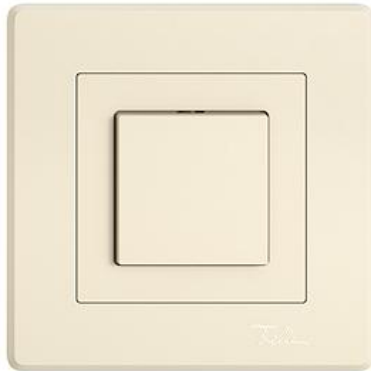

EDIZIO.liv

EDIZIO.liv Druckschalter Unbeleuchtet

EDIZIO.liv bringt die über 100-jährige Designkompetenz bei Feller auf den Punkt. Jedes De

Farbe:

crema

umbra

schwarz

weiss

hellgrau

dunkelgrau

Bauart:

GMI.A

G.A

GX.54.A

Feller-NR: 7566.GMI.A.35

E-NR: 219 090 010

EAN: 7613175464688

EDIZIO.liv - Druckschalter - Unbeleuchtet - Mit Steckklemmen - 16 A, 230 V AC - LED-Last max: 200 W - Kreuz - 6/1 L - Beleuchtbar mit LED und Leucht-Druckknopf - SNAPFIX® Befestigungssystem - Einbautiefe 26 mm - GMI.A - crema - IP20 - 96 x 96 mm (93 x 93 mm)

| | |
|--------------------------------------|--------------------------------------|
| Nennspannung: | 230 V |
| Montageart: | Unterputz |
| Zusammenstellung: | Basiselement mit voller Abdeckplatte |
| Bedienungsart: | Wippe/Taste |
| Halogenfrei: | Ja |
| Anschlussart: | Steckklemme |
| Beleuchtung: | nein |
| Oberflächenschutz: | unbehandelt |
| Bemessungsstrom: | 16 A |
| Werkstoffgüte: | Thermoplast |
| Geeignet für Schutzart (IP): | IP20 |
| Werkstoff: | Kunststoff |
| Befestigungsart: | Schraubbefestigung |
| Schaltungsart: | Kreuzschalter |
| Anzahl der Betätigungswippen: | 1 |
| Tastschalter: | Ja |