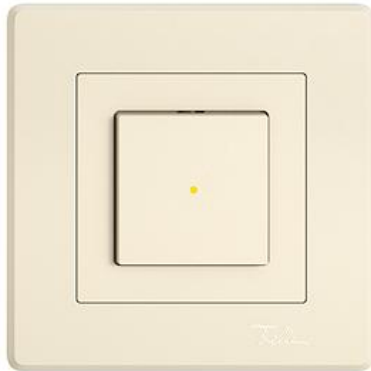

EDIZIO.liv

EDIZIO.liv Druckschalter Beleuchtet Mit Frontlinse

EDIZIO.liv bringt die über 100-jährige Designkompetenz bei Feller auf den Punkt. Jedes De

Farbe:

 crema

 umbra

 schwarz

 weiss

 hellgrau

 dunkelgrau

Bauart:

 GMI.A

 G.A

 GX.54.A

Feller-NR: 7563.LS.GMI.A.L.35.34

E-NR: 219 560 010

EAN: 7613175563701

EDIZIO.liv - Druckschalter - Beleuchtet - Mit Frontlinse -
16 A, 230 V AC - Mit Steckklemmen - LED-Last max:
200 W - Aus/Wechsel - 3/1 L - Mit LED Gelb 1,0 mA -
Orientierungsbeleuchtung - SNAPFIX®
Befestigungssystem - Einbautiefe 26 mm - GMI.A -
crema - IP20 - 96 x 96 mm (93 x 93 mm)

Nennspannung:	230 V
Montageart:	Unterputz
Zusammenstellung:	Basiselement mit voller Abdeckplatte
Bedienungsart:	Wippe/Taste
Halogenfrei:	Ja
Anschlussart:	Steckklemme
Beleuchtung:	ja
Oberflächenschutz:	unbehandelt
Bemessungsstrom:	16 A
Werkstoffgüte:	Thermoplast
Geeignet für Schutzart (IP):	IP20
Werkstoff:	Kunststoff
Befestigungsart:	Schraubbefestigung
Schaltungsart:	Wechselschalter
Anzahl der Betätigungswippen:	1
Tastschalter:	Nein