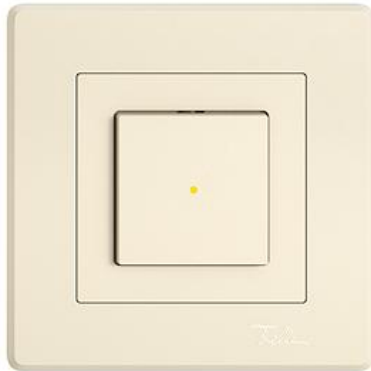

EDIZIO.liv

EDIZIO.liv Druckschalter Beleuchtet Mit Frontlinse

EDIZIO.liv bringt die über 100-jährige Designkompetenz bei Feller auf den Punkt. Jedes De

Farbe:

 crema

 umbra

 schwarz

 weiss

 hellgrau

 dunkelgrau

Bauart:

 GMI.A

 G.A

 GX.54.A

Feller-NR: 7563.LS.GMI.A.L.35.34

E-NR: 219 560 010

EAN: 7613175563701

EDIZIO.liv - Druckschalter - Beleuchtet - Mit Frontlinse -
 16 A, 230 V AC - Mit Steckklemmen - LED-Last max:
 200 W - Aus/Wechsel - 3/1 L - Mit LED Gelb 1,0 mA -
 Orientierungsbeleuchtung - SNAPFIX®
 Befestigungssystem - Einbautiefe 26 mm - GMI.A -
 crema - IP20 - 96 x 96 mm (93 x 93 mm)

Nennspannung:	230 V
Montageart:	Unterputz
Zusammenstellung:	Basiselement mit voller Abdeckplatte
Bedienungsart:	Wippe/Taste
Halogenfrei:	Ja
Anschlussart:	Steckklemme
Beleuchtung:	ja
Oberflächenschutz:	unbehandelt
Bemessungsstrom:	16 A
Werkstoffgüte:	Thermoplast
Geeignet für Schutzart (IP):	IP20
Werkstoff:	Kunststoff
Befestigungsart:	Schraubbefestigung
Schaltungsart:	Wechselschalter
Anzahl der Betätigungswippen:	1
Tastschalter:	Nein