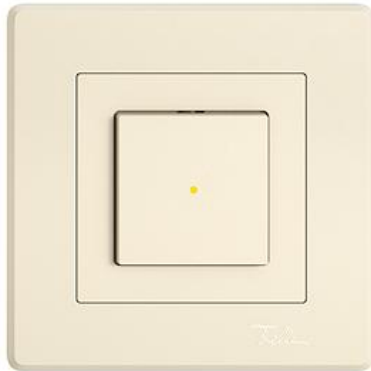

EDIZIO.liv

EDIZIO.liv Druckschalter Beleuchtet Mit Frontlinse

EDIZIO.liv bringt die über 100-jährige Designkompetenz bei Feller auf den Punkt. Jedes De

Farbe:

 crema

 umbra

 schwarz

 weiss

 hellgrau

 dunkelgrau

Bauart:

 GMI.A

 G.A

 GX.54.A

Feller-NR: 7563.KS.GMI.A.L.35.34

E-NR: 219 550 010

EAN: 7613175563367

EDIZIO.liv - Druckschalter - Beleuchtet - Mit Frontlinse -
16 A, 230 V AC - Mit Steckklemmen - LED-Last max:
200 W - Aus/Wechsel - 3/1 L - Mit LED Gelb 1,0 mA -
Orientierungs- oder Kontrollbeleuchtung - SNAPFIX®
Befestigungssystem - Einbautiefe 26 mm - GMI.A -
crema - IP20 - 96 x 96 mm (93 x 93 mm)

Nennspannung:	230 V
Montageart:	Unterputz
Zusammenstellung:	Basiselement mit voller Abdeckplatte
Bedienungsart:	Wippe/Taste
Halogenfrei:	Ja
Anschlussart:	Steckklemme
Beleuchtung:	ja
Oberflächenschutz:	unbehandelt
Bemessungsstrom:	16 A
Werkstoffgüte:	Thermoplast
Geeignet für Schutzart (IP):	IP20
Werkstoff:	Kunststoff
Befestigungsart:	Schraubbefestigung
Schaltungsart:	Wechselschalter
Anzahl der Betätigungswippen:	1
Tastschalter:	Nein