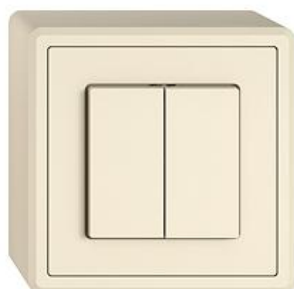

EDIZIO.liv

EDIZIO.liv Doppel-Druckschalter Unbeleuchtet

EDIZIO.liv bringt die über 100-jährige Designkompetenz bei Feller auf den Punkt. Jedes De

Farbe:

 crema

 umbra

 schwarz

 weiss

 hellgrau

 dunkelgrau

Bauart:

 GMI.A

 G.A

 GX.54.A

Feller-NR: 7561.GX.54.A.35

E-NR: 219 001 010

EAN: 7613175524979

EDIZIO.liv - Doppel-Druckschalter - Unbeleuchtet - Mit Steckklemmen - 16 A, 230 V AC - LED-Last max: 200 W - Serie, Wechsel-Wechsel - 1/3+3/1 L - Für Schema 3+3 Pol-/ Schemaverbinder entfernen - SNAPFIX® Befestigungssystem - Anbauhöhe 58 mm - GX.54.A - crema - IP20 - 74 x 74 mm

Nennspannung:	230 V
Montageart:	Aufputz
Zusammenstellung:	Basiselement mit Komplettgehäuse
Bedienungsart:	Wippe/Taste
Halogenfrei:	Ja
Anschlussart:	Steckklemme
Beleuchtung:	nein
Oberflächenschutz:	unbehandelt
Bemessungsstrom:	16 A
Werkstoffgüte:	Thermoplast
Geeignet für Schutzart (IP):	IP20
Werkstoff:	Kunststoff
Befestigungsart:	Schraubbefestigung
Schaltungsart:	Wechsel-/Wechselschalter
Anzahl der Betätigungswippen:	1
Tastschalter:	Ja