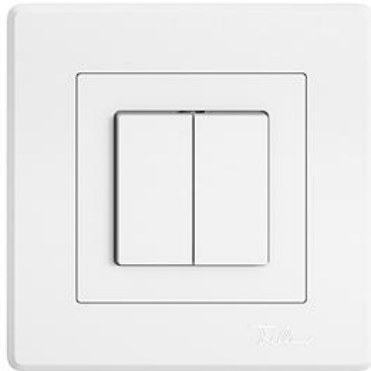

EDIZIO.liv

EDIZIO.liv Interrupteur à poussoir double Non lumineux

EDIZIO.liv est l'aboutissement de la compétence en design de plus de 100 ans de Feller.

couleur:

crema

umbra

noir

blanc

gris clair

gris foncé

Assortiment:

GMI.A

G.A

GX.54.A

Feller-NR: 7561.GMI.A.61

E-NR: 219 000 000

EAN: 7613175515717

EDIZIO.liv - Interrupteur à poussoir double - Non lumineux - Avec bornes enfichables - 16 A, 230 V AC - Charge LED max: 200 W - Série, inverseur-inverseur - 1/3+3/1 L - Pour schéma 3+3 enlever le connecteur standard - Système de fixation SNAPFIX® - Profondeur 26 mm - GMI.A - blanc - IP20 - 96 x 96 mm (93 x 93 mm)

tension nominale:	230 V
mode de montage:	encastré
assemblage:	élément de base avec plaque de recouvrement
type de commande:	bascule/touche
sans halogène:	Oui
mode de raccordement:	borne à fiches
éclairage:	non
protection superficielle:	non-traité
courant assigné:	16 A
qualité du matériau:	matière thermoplastique
approprié pour indice de protection (IP):	IP20
matériau:	matière synthétique
type de fixation:	fixation à vis
type de couplage:	inverseur/inverseur
nombre de boutons à bascule:	1
touche à effleurement:	Oui
résistance aux chocs:	-