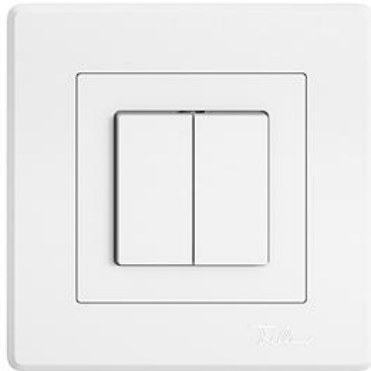

EDIZIO.liv

EDIZIO.liv Doppel-Druckschalter Unbeleuchtet

EDIZIO.liv bringt die über 100-jährige Designkompetenz bei Feller auf den Punkt. Jedes De

Farbe:

 crema

 umbra

 schwarz

 weiss

 hellgrau

 dunkelgrau

Bauart:

 GMI.A

 G.A

 GX.54.A

Feller-NR: 7561.GMI.A.61

E-NR: 219 000 000

EAN: 7613175515717

EDIZIO.liv - Doppel-Druckschalter - Unbeleuchtet - Mit Steckklemmen - 16 A, 230 V AC - LED-Last max: 200 W - Serie, Wechsel-Wechsel - 1/3+3/1 L - Für Schema 3+3 Pol-/ Schemaverbinder entfernen - SNAPFIX® Befestigungssystem - Einbautiefe 26 mm - GMI.A - weiss - IP20 - 96 x 96 mm (93 x 93 mm)

Nennspannung:	230 V
Montageart:	Unterputz
Zusammenstellung:	Basiselement mit voller Abdeckplatte
Bedienungsart:	Wippe/Taste
Halogenfrei:	Ja
Anschlussart:	Steckklemme
Beleuchtung:	nein
Oberflächenschutz:	unbehandelt
Bemessungsstrom:	16 A
Werkstoffgüte:	Thermoplast
Geeignet für Schutzart (IP):	IP20
Werkstoff:	Kunststoff
Befestigungsart:	Schraubbefestigung
Schaltungsart:	Wechsel-/Wechselschalter
Anzahl der Betätigungswippen:	1
Tastschalter:	Ja