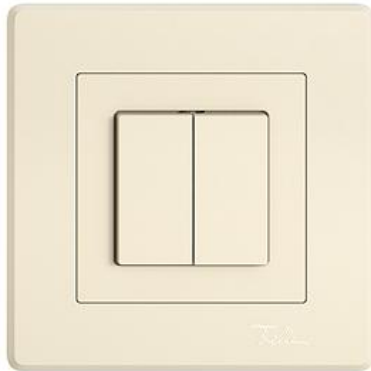

EDIZIO.liv

EDIZIO.liv Interruttore doppio Non illuminato

EDIZIO.liv è la sintesi degli oltre 100 anni di competenza di Feller nell'ambito del design. C

colore:

 crema

 umbra

 nero

 bianco

 grigio chiaro

 grigio scuro

Esecuzione:

 GMI.A

 G.A

 GX.54.A

Feller-NR: 7561.GMI.A.35

E-NR: 219 000 010

EAN: 7613175514369

EDIZIO.liv - Interruttore doppio - Non illuminato - Con morsetti a innesto - 16 A, 230 V AC - Carico LED max: 200 W - Serie, invertitore-invertitore - 1/3+3/1 L - Per schema 3+3 togliere il collegamento standard - Sistema de fissaggio SNAPFIX® - Profondità 26 mm - GMI.A - crema - IP20 - 96 x 96 mm (93 x 93 mm)

tensione nominale:	230 V
modo di montaggio:	incastrato
composizione:	elemento base con piastra di copertura piena
tipo di comando:	bascula/tasto
senza alogeni:	Sì
tipo di collegamento:	morsetto a innesto
illuminazione:	no
protezione della superficie:	non trattato
corrente nominale:	16 A
qualità del materiale:	materiale termoplastico
adatto per grado di protezione (IP):	IP20
materiale:	materiale sintetico
tipo di fissaggio:	fissaggio a vite
tipo di circuito:	invertitore/invertitore
numero di bascule di azionamento:	1
interruttore a tasto:	Sì
resistenza agli urti:	-