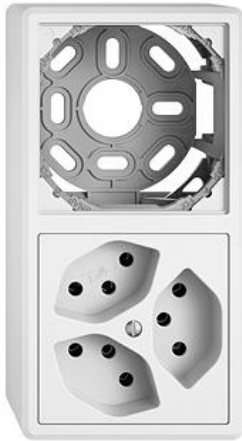

EDIZIO.liv

EDIZIO.liv Kombination

EDIZIO.liv bringt die über 100-jährige Designkompetenz bei Feller auf den Punkt. Jedes De

Farbe:

 crema

 umbra

 schwarz

 weiss

 hellgrau

 dunkelgrau

Bauart:

 GMI.A

 GX.54.A

Feller-NR: 7500/87303.GX.54.A.2X1.61

E-NR: 657 004 000

EAN: 7613175440613

EDIZIO.liv - Kombination - Senkrecht - Leer -
Dreifach-Steckdose Typ 13 - SNAPFIX®
Befestigungssystem - Anbauhöhe 54 mm - GX.54.A -
weiss - IP20 - 140 x 74 mm

Montageart:	Aufputz
Bedienungsart:	sonstige
Halogenfrei:	Ja
Werkstoffgüte:	Thermoplast
Geeignet für Schutzart (IP):	IP20
Anzahl der Steckdosen gesamt:	3
Anzahl der Steckdosen schaltbar:	0
Werkstoff:	Kunststoff
Befestigungsart:	Befestigung mit Schraube
Montagerichtung:	vertikal
Mit Beleuchtung:	Nein
Nennstrom Steckdose:	10 A

Zerlegung:

Name / Kategorie

EDIZIO.liv - Kappe mit Befestigungsbügel für
GX-Apparate - Für 2 Apparate - SNAPFIX®
Befestigungssystem - <Farbe>

Feller-Nr / E-NR

985-2.GX.54.EA.61
283 201 000

EDIZIO.liv - Dreifach-Steckdose Typ 13 - 10 A, 87303.G.A.61
250 V AC, L + N + PE - Mit Steckklemmen - 657 486 000
Parallel - SNAPFIX® Befestigungssystem -...