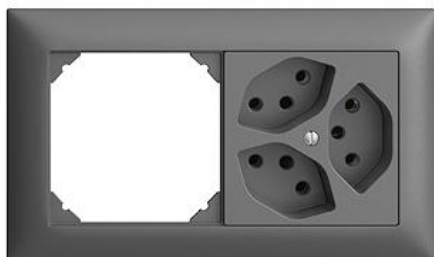

EDIZIOdue colore Kombination

Farbe:

 crema

 coffee

 schwarz

 weiss

 hellgrau

 dunkelgrau

Bauart:

 FMI

Feller-NR: 7500/87303.FMI.1X2.67

E-NR: 657 126 040

EAN: 7611386213149

Kombination - Waagrecht - Leer - Dreifach-Steckdose
Typ 13 - Einbautiefe 40 mm - FMI - dunkelgrau - IP20 -
88 x 148 mm

Montageart:	Unterputz
Bedienungsart:	sonstige
Halogenfrei:	Ja
Werkstoffgüte:	Thermoplast
Geeignet für Schutzart (IP):	IP20
Anzahl der Steckdosen gesamt:	3
Anzahl der Steckdosen schaltbar:	0
Werkstoff:	Kunststoff
Befestigungsart:	Befestigung mit Schraube
Montagerichtung:	vertikal
Mit Beleuchtung:	Nein
Nennstrom Steckdose:	10 A

Zubehör:

Name / Kategorie

Abdeckset - Für Dreifach-Steckdose Typ 13 -
Ohne Abdeckrahmen - F - dunkelgrau

Feller-Nr / E-NR

920-87303.F.67
378 106 040

Befestigungsplatte - Mit 1 Einheitsausschnitt
und 1 Ausschnitt für Dreifach-Steckdose Typ 13 -
2-teilig - 77 x 137 mm

Zerlegung:

Name / Kategorie	Feller-Nr / E-NR
Befestigungsplatte - Mit 1 Einheitsausschnitt und 1 Ausschnitt für Dreifach-Steckdose Typ 13 - 2-teilig - 77 x 137 mm	2711-2.7500-87303.BS

Abdeckrahmen EDIZIOdue colore - Mit 2 2912.FMI.67
 EDIZIOdue Einheitsausschnitten - Horizontale 334 912 040
 oder vertikale Montage - 148 x 88 mm -
 dunkelgrau