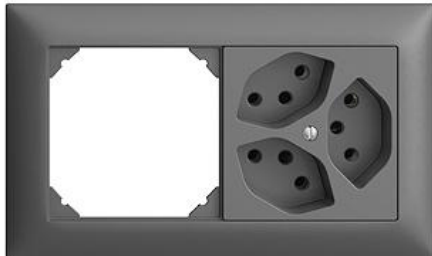

## EDIZIOdue colore Kombination

### Bauart:

 FMI

**Feller-NR:** 7500/87303.FMI.1X2.67

**E-NR:** 657 126 040

**EAN:** 7611386213149

Kombination - Waagrecht - Leer - Dreifach-Steckdose  
Typ 13 - Einbautiefe 40 mm - FMI - dunkelgrau - IP20 -  
88 x 148 mm

<b>Montageart:</b>	Unterputz
<b>Bedienungsart:</b>	sonstige
<b>Halogenfrei:</b>	Ja
<b>Werkstoffgüte:</b>	Thermoplast
<b>Geeignet für Schutzart (IP):</b>	IP20
<b>Anzahl der Steckdosen gesamt:</b>	3
<b>Anzahl der Steckdosen schaltbar:</b>	0
<b>Werkstoff:</b>	Kunststoff
<b>Befestigungsart:</b>	Befestigung mit Schraube
<b>Montagerichtung:</b>	vertikal
<b>Mit Beleuchtung:</b>	Nein
<b>Nennstrom Steckdose:</b>	10 A

#### Name / Kategorie

Abdeckset - Für Dreifach-Steckdose Typ 13 -  
Ohne Abdeckrahmen - F - dunkelgrau