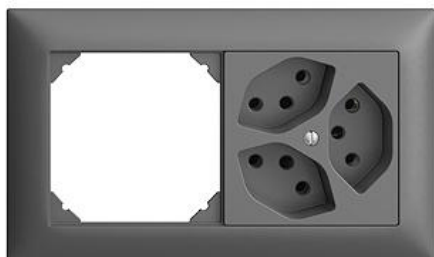

EDIZIOdue colore Kombination

Farbe:

 crema

 coffee

 schwarz

 weiss

 hellgrau

 dunkelgrau

Bauart:

 FMI

Feller-NR: 7500/87303.FMI.1X2.67

E-NR: 657 126 040

EAN: 7611386213149

Kombination - Waagrecht - Leer - Dreifach-Steckdose
Typ 13 - Einbautiefe 40 mm - FMI - dunkelgrau - IP20 -
88 x 148 mm

Montageart:	Unterputz
Bedienungsart:	sonstige
Halogenfrei:	Ja
Werkstoffgüte:	Thermoplast
Geeignet für Schutzart (IP):	IP20
Anzahl der Steckdosen gesamt:	3
Anzahl der Steckdosen schaltbar:	0
Werkstoff:	Kunststoff
Befestigungsart:	Befestigung mit Schraube
Montagerichtung:	vertikal
Mit Beleuchtung:	Nein
Nennstrom Steckdose:	10 A

Zubehör:

Name / Kategorie

Abdeckset - Für Dreifach-Steckdose Typ 13 -
Ohne Abdeckrahmen - F - dunkelgrau

Feller-Nr / E-NR

920-87303.F.67
378 106 040

Befestigungsplatte - Mit 1 Einheitsausschnitt
und 1 Ausschnitt für Dreifach-Steckdose Typ 13 -
2-teilig - 77 x 137 mm

Zerlegung:

Name / Kategorie	Feller-Nr / E-NR
Befestigungsplatte - Mit 1 Einheitsausschnitt und 1 Ausschnitt für Dreifach-Steckdose Typ 13 - 2-teilig - 77 x 137 mm	2711-2.7500-87303.BS

Abdeckrahmen EDIZIOdue colore - Mit 2	2912.FMI.67
EDIZIOdue Einheitsausschnitten - Horizontale	334 912 040
oder vertikale Montage - 148 x 88 mm - dunkelgrau	