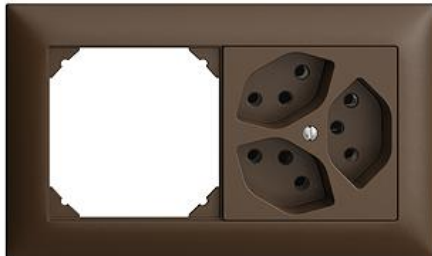

## EDIZIOdue colore Kombination

### Bauart:

 FMI

**Feller-NR:** 7500/87303.FMI.1X2.57

**E-NR:** 657 126 890

**EAN:** 7611386537627

Kombination - Waagrecht - Leer - Dreifach-Steckdose  
Typ 13 - Einbautiefe 40 mm - FMI - coffee - IP20 - 88 x  
148 mm

<b>Montageart:</b>	Unterputz
<b>Bedienungsart:</b>	sonstige
<b>Halogenfrei:</b>	Ja
<b>Werkstoffgüte:</b>	Thermoplast
<b>Geeignet für Schutzart (IP):</b>	IP20
<b>Anzahl der Steckdosen gesamt:</b>	3
<b>Anzahl der Steckdosen schaltbar:</b>	0
<b>Werkstoff:</b>	Kunststoff
<b>Befestigungsart:</b>	Befestigung mit Schraube
<b>Montagerichtung:</b>	vertikal
<b>Mit Beleuchtung:</b>	Nein
<b>Nennstrom Steckdose:</b>	10 A