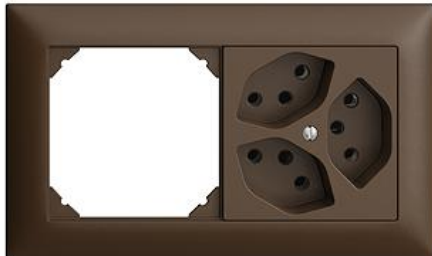

EDIZIOdue colore Kombination

Farbe:

 crema

 coffee

 schwarz

 weiss

 hellgrau

 dunkelgrau

Bauart:

 FMI

Feller-NR: 7500/87303.FMI.1X2.57

E-NR: 657 126 890

EAN: 7611386537627

Kombination - Waagrecht - Leer - Dreifach-Steckdose
Typ 13 - Einbautiefe 40 mm - FMI - coffee - IP20 - 88 x
148 mm

Montageart:	Unterputz
Bedienungsart:	sonstige
Halogenfrei:	Ja
Werkstoffgüte:	Thermoplast
Geeignet für Schutzart (IP):	IP20
Anzahl der Steckdosen gesamt:	3
Anzahl der Steckdosen schaltbar:	0
Werkstoff:	Kunststoff
Befestigungsart:	Befestigung mit Schraube
Montagerichtung:	vertikal
Mit Beleuchtung:	Nein
Nennstrom Steckdose:	10 A

Zubehör:

Name / Kategorie

Feller-Nr / E-NR

Abdeckset - Für Dreifach-Steckdose Typ 13 -
Ohne Abdeckrahmen - F - coffee

920-87303.F.57
378 106 890

Befestigungsplatte - Mit 1 Einheitsausschnitt
und 1 Ausschnitt für Dreifach-Steckdose Typ 13 -
2-teilig - 77 x 137 mm

Zerlegung:

Name / Kategorie	Feller-Nr / E-NR
Befestigungsplatte - Mit 1 Einheitsausschnitt und 1 Ausschnitt für Dreifach-Steckdose Typ 13 - 2-teilig - 77 x 137 mm	2711-2.7500-87303.BS

Abdeckrahmen EDIZIOdue colore - Mit 2 2912.FMI.57
 EDIZIOdue Einheitsausschnitten - Horizontale 334 912 890
 oder vertikale Montage - 148 x 88 mm - coffee