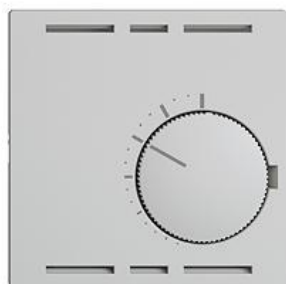

Datenblatt: 4250.F.65

EDIZIOdue colore

Thermostat Ohne Schalter, für konventionelle Stellantriebe

Farbe:

 crema

 coffee

 schwarz

 weiss

 hellgrau

 dunkelgrau

Bauart:

 F

 FMI

 FX.54

Feller-NR: 4250.F.65

E-NR: 439 802 030

Zubehör:

Name / Kategorie

Abdeckset - Für Thermostat - Ohne Schalter,
 für konventionelle Stellantriebe - Ohne
 Abdeckrahmen - F - hellgrau

Feller-Nr / E-NR

920-4250.F.65
 378 888 030

Zerlegung:

Name / Kategorie

Thermostat - Ohne Schalter, für konventionelle
 Stellantriebe - 230 V AC, 50 Hz - BSE -
 farbneutral

Feller-Nr / E-NR

4250.BSE
 439 912 000

Abdeckset - Für Thermostat - Ohne Schalter,
 für konventionelle Stellantriebe - Ohne
 Abdeckrahmen - F - hellgrau