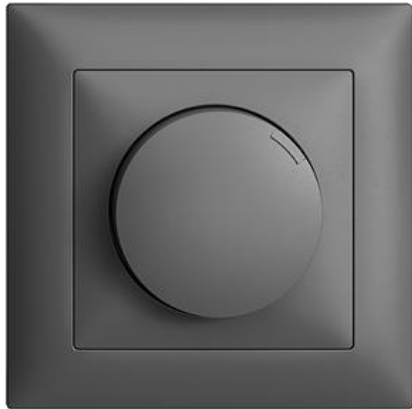

EDIZIOdue colore LED-Universal-Drehdimmer

Farbe:

 crema

 coffee

 schwarz

 weiss

 hellgrau

 dunkelgrau

Bauart:

 F

 FMI

 FX.54

Feller-NR: 40200.LED.FMI.67

E-NR: 548 832 040

EAN: 7613175253886

LED-Universal-Drehdimmer - Beleuchtbar mit LED - 230 V AC, 50 Hz - Für dimmbare LED-Lampen - Für Glüh- und Niedervolthalogenlampen - Für konventionelle und elektronische Transformatoren - Mischlastbetrieb von elektronischen und konventionellen Transformatoren nicht möglich - Minimale und maximale Helligkeit einstellbar - Mit Schaltkontakt für Wechselschaltung - 4-400 W ohmisch, 4-400 VA induktiv/kapazitiv, 4-200 W/VA LED-Lampen - Einbautiefe 29 mm - FMI - dunkelgrau - IP20 - 88 x 88 mm

Montageart:	Unterputz
Zusammenstellung:	Basiselement mit voller Abdeckplatte
Halogenfrei:	Ja
Werkstoffgüte:	Thermoplast
Geeignet für Schutzart (IP):	IP20
Gerätebreite:	88 mm
Gerätehöhe:	88 mm
Gerätetiefe:	29 mm
Lastart:	universal und LED Retrofit
Werkstoff:	Kunststoff
Befestigungsart:	Befestigung mit Schraube
Nebenstelleneingang:	Nein