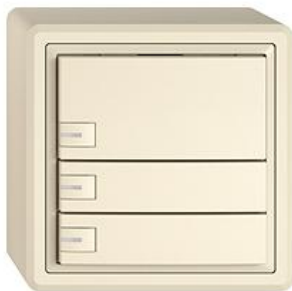

EDIZIO.liv

EDIZIO.liv UNI-Taster

EDIZIO.liv bringt die über 100-jährige Designkompetenz bei Feller auf den Punkt. Jedes De

Farbe:

crema

umbra

schwarz

weiss

hellgrau

dunkelgrau

Bauart:

GMI.A

G.A

GX.54.A

Feller-NR: 3903-1.GX.54.A.L.35

E-NR: 330 521 010

EAN: 7613175489230

EDIZIO.liv - UNI-Taster - 12-48 V DC / 12-36 V AC - Schaltstrom min 1 mA, max. 50 mA - Max. 14 L - Mit Schraubklemmen - Mit LED Blau - Dreifach-Taste - 1-Tastenbedienung - SNAPFIX® Befestigungssystem - Anbauhöhe 44 mm - GX.54.A - crema - IP20 - 74 x 74 mm

Montageart:	Aufputz
Mit Display:	Nein
Mit Infrarot-Sensor:	Nein
Mit Raumthermostat:	Nein
Werkstoffgüte:	Thermoplast
Anzahl der Betätigungspunkte	3
Werkstoff:	Kunststoff
Anzahl der Tasten:	3
Mit Beschriftungsfeld:	Ja
Schutzart (IP):	IP20
Mit LED-Anzeige:	Ja

Zubehör:

Name / Kategorie

Feller-Nr / E-NR

EDIZIO.liv - Frontplatte für UNI-Taster - Ohne Tasten - Mit LED - SNAPFIX® Befestigungssystem - crema

900-3903-1.GMI.A.L.35
388 045 010

EDIZIO.liv - Taste für KNX- und UNI-Taster - 1/2 Taste - Mit LED - 1-Tastenbedienung - crema

915-4702-12.GMI.L.35
388 097 010

EDIZIO.liv - Taste für KNX- und UNI-Taster - 1/4 Taste - Mit LED - 1-Tastenbedienung - crema

915-4704-14.GMI.L.35
388 109 010