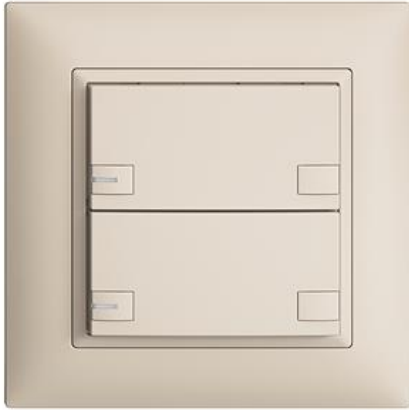

## EDIZIOdue colore EDIZIOdue colore UNI-Taster

### Farbe:

 crema

 coffee

 schwarz

 weiss

 hellgrau

 dunkelgrau

### Bauart:

 F

 FMI

 FX.39

**Feller-NR:** 3902-2.FMI.L.35

**E-NR:** 323 213 010

**EAN:** 7611386148151

EDIZIOdue colore - UNI-Taster - 12-48 V DC / 12-36 V AC - Schaltstrom min 1 mA, max. 50 mA - Max. 14 L - Mit Schraubklemmen - Mit LED Blau - Zweifach-Taste - 2-Tastenbedienung - Einbautiefe 17 mm - FMI - crema - IP20 - 88 x 88 mm - 2-Tastenbedienung

Seitenbaustein - Für KNX, UNI und zeptrion - Set zu 10 Stück - Mit LED - crema  
918-4700.FMI.L.35  
323 909 010

Abdeckrahmen EDIZIOdue colore - Mit 2911.FMI.35  
 EDIZIOdue Einheitsausschnitt - 88 x 88 mm - 334 911 010  
 crema