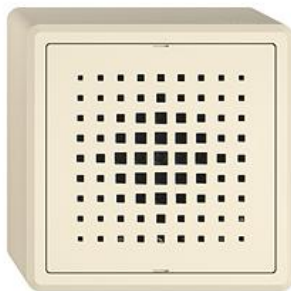

EDIZIO.liv

EDIZIO.liv Türgong 230 V AC

EDIZIO.liv bringt die über 100-jährige Designkompetenz bei Feller auf den Punkt. Jedes De

Farbe:

 crema

 umbra

 schwarz

 weiss

 hellgrau

 dunkelgrau

Bauart:

 GMI.A

 G.A

 GX.54.A

Feller-NR: 3070-230.GX.54.A.35

E-NR: 863 051 010

EAN: 7613175519326

EDIZIO.liv - Türgong - 230 V AC - 3 Melodien, 3
Lautstärken wählbar - 78 dBA (1 m Abstand) - 3-Draht
Anschluss - L, N, Tasterdraht - Mit Schraubklemmen -
SNAPFIX® Befestigungssystem - Anbauhöhe 39 mm -
GX.54.A - crema - IP20 - 74 x 74 mm

Lautstärke: 78 dB

Werkstoff des Gehäuses: Kunststoff

Breite in Teilungseinheiten: 5

Schutzart (IP): IP20

Batterie eingebaut: Nein

Zerlegung:

	Name / Kategorie	Feller-Nr / E-NR
	Türgong - 230 V AC - 3 Melodien, 3 Lautstärken wählbar - 78 dBA (1 m Abstand) - Mit Schraubklemmen - SNAPFIX® Befestigungssystem...	3070-230.BAE 863 056 790
	STANDARDdue (SNAPFIX) - Befestigungsbügel - Mit Kunststoff-Grundrahmen - Für 1 Apparat - SNAPFIX® Befestigungssystem - Bestandteil...	912.X.54.EA 283 000 110
	EDIZIO.liv - Abdeckset - Für elektronischen Türgong - Ohne Abdeckrahmen - crema	920-3070.G.A.35 388 136 010