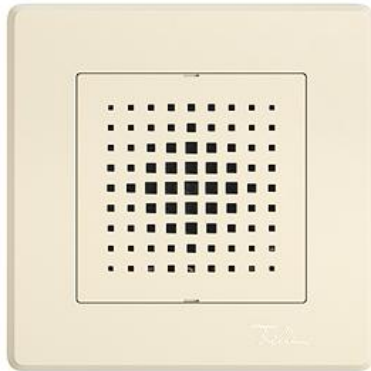

## EDIZIO.liv

EDIZIO.liv Türgong 230 V AC

EDIZIO.liv bringt die über 100-jährige Designkompetenz bei Feller auf den Punkt. Jedes De

### Farbe:

 crema

 umbra

 schwarz

 weiss

 hellgrau

 dunkelgrau

### Bauart:

 GMI.A

 G.A

 GX.54.A

**Feller-NR:** 3070-230.GMI.A.35

**E-NR:** 863 050 010

**EAN:** 7613175517582

EDIZIO.liv - Türgong - 230 V AC - 3 Melodien, 3  
Lautstärken wählbar - 78 dBA (1 m Abstand) - 3-Draht  
Anschluss - L, N, Tasterdraht - Mit Schraubklemmen -  
SNAPFIX® Befestigungssystem - Einbautiefe 34 mm -  
GMI.A - crema - IP20 - 96 x 96 mm (93 x 93 mm)