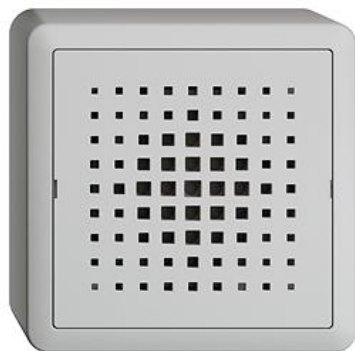

**Fiche technique: 3070-230.FX.39.65**
**EDIZIOdue colore**
**Carillon de porte 230 V AC**

**couleur:**
 crema

 coffee

 noir

 blanc

 gris clair

 gris foncé

**Assortiment:**
 F

 FMI

 FX.39

**Feller-NR:** 3070-230.FX.39.65

**E-NR:** 931 001 030

**EAN:** 7613175129600

Carillon de porte - 230 V AC - 3 mélodies, 3 intensités sonores au choix - 78 dBA (à 1 m de distance) - Connexion 3 fils - L, N, fil de poussoir - Avec bornes à vis - Hauteur 39 mm - FX.39 - gris clair - IP20 - 74 x 74 mm

**volume:** 78 dB

**matériau du boîtier:** matière synthétique

**largeur en unités de division:** 5

**indice de protection (IP):** IP20

**pile inséré:** Non

**Accessoires:**

**Name / Kategorie**
**Feller-Nr / E-NR**

Set de recouvrement - Pour carillon de porte électronique - Sans cadre de recouvrement - F - gris clair  
 920-3070.F.65  
 378 093 030

Capot avec plaque de base pour appareils FX - Pour 1 appareil - FX.39 - gris clair  
 985.FX.39.65  
 283 900 030