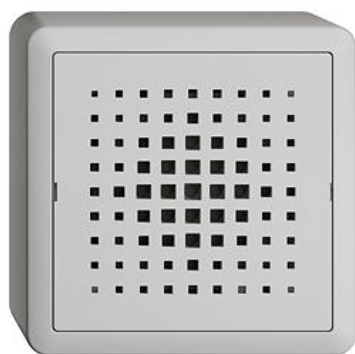

Fiche technique: 3070-230.FX.39.65
EDIZIOdue colore

Carillon de porte 230 V AC

couleur:
 crema

 coffee

 noir

 blanc

 gris clair

 gris foncé

Assortiment:
 F

 FMI

 FX.39

Feller-NR: 3070-230.FX.39.65

E-NR: 931 001 030

EAN: 7613175129600

Carillon de porte - 230 V AC - 3 mélodies, 3 intensités sonores au choix - 78 dBA (à 1 m de distance) - Connexion 3 fils - L, N, fil de poussoir - Avec bornes à vis - Hauteur 39 mm - FX.39 - gris clair - IP20 - 74 x 74 mm

volume: 78 dB

matériau du boîtier: matière synthétique

largeur en unités de division: 5

indice de protection (IP): IP20

pile inséré: Non

Accessoires:

Name / Kategorie
Feller-Nr / E-NR

Set de recouvrement - Pour carillon de porte électronique - Sans cadre de recouvrement - F - gris clair

920-3070.F.65
378 093 030

Capot avec plaque de base pour appareils FX - Pour 1 appareil - FX.39 - gris clair

985.FX.39.65
283 900 030

Capot pour appareils FX - Pour 1 appareil - FX - gris clair

901.FX.39.65
283 904 030