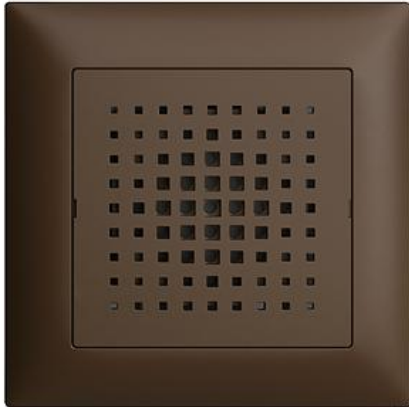

EDIZIOdue colore Türgong 230 V AC

Farbe:

 crema

 coffee

 schwarz

 weiss

 hellgrau

 dunkelgrau

Bauart:

 F

 FMI

 FX.39

Feller-NR: 3070-230.FMI.57

E-NR: 931 101 890

EAN: 7611386542133

Türgong - 230 V AC - 3 Melodien, 3 Lautstärken
wählbar - 78 dBA (1 m Abstand) - 3-Draht Anschluss -
L, N, Tasterdraht - Mit Schraubklemmen - Einbautiefe
34 mm - FMI - coffee - IP20 - 88 x 88 mm

Lautstärke: 78 dB

Werkstoff des Gehäuses: Kunststoff

Breite in Teilungseinheiten: 5

Schutzart (IP): IP20

Batterie eingebaut: Nein

Zubehör:

	Name / Kategorie	Feller-Nr / E-NR
	Abdeckset - Für elektronischen Türgong - Mit Abdeckrahmen - FMI - coffee	920-3070.FMI.57 378 293 890
	Abdeckset - Für elektronischen Türgong - Ohne Abdeckrahmen - F - coffee	920-3070.F.57 378 093 890
	Abdeckrahmen EDIZIOdue colore - Mit EDIZIOdue Einheitsausschnitt - 88 x 88 mm - coffee	2911.FMI.57 334 911 890

Zerlegung:

Name / Kategorie

Türgong - 230 V AC - 3 Melodien, 3
Lautstärken wählbar - 78 dBA (1 m Abstand) -
Mit Schraubklemmen

Feller-Nr / E-NR

3070-230.BSM
931 801 000

Abdeckset - Für elektronischen Türgong - Mit
Abdeckrahmen - FMI - coffee