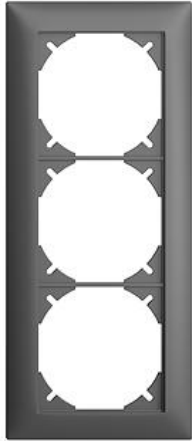

EDIZIOdue colore

Abdeckrahmen EDIZIOdue colore

Farbe:

 crema

 coffee

 schwarz

 weiss

 hellgrau

 dunkelgrau

Bauart:

 FMI

Feller-NR: 2913.FMI.67

E-NR: 334 913 040

EAN: 7611386768342

Abdeckrahmen EDIZIOdue colore - Mit 3 EDIZIOdue
Einheitsausschnitten - Horizontale oder vertikale
Montage - dunkelgrau - 208 x 88 mm

Breite:	88 mm
Halogenfrei:	Ja
Höhe:	208 mm
Tiefe:	7.3 mm
Anzahl der Einheiten:	3
Mit Klappdeckel:	Nein
Einbauhöhe:	180 mm
Einbaubreite:	60 mm
Werkstoffgüte:	Thermoplast
Anzahl der Einheiten horizonta	1
Anzahl der Einheiten vertikal:	3
Werkstoff:	Kunststoff
Befestigungsart:	Klemmbefestigung
Montagerichtung:	horizontal und vertikal
Schutzart (IP):	IP20