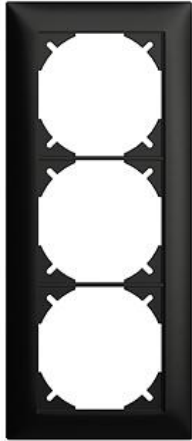

EDIZIOdue colore

Abdeckrahmen EDIZIOdue colore

Farbe:

 crema

 coffee

 schwarz

 weiss

 hellgrau

 dunkelgrau

Bauart:

 FMI

Feller-NR: 2913.FMI.60

E-NR: 334 913 950

EAN: 7611386768328

Abdeckrahmen EDIZIOdue colore - Mit 3 EDIZIOdue
Einheitsausschnitten - Horizontale oder vertikale
Montage - schwarz - 208 x 88 mm

Breite:	88 mm
Halogenfrei:	Ja
Höhe:	208 mm
Tiefe:	7.3 mm
Anzahl der Einheiten:	3
Mit Klappdeckel:	Nein
Einbauhöhe:	180 mm
Einbaubreite:	60 mm
Werkstoffgüte:	Thermoplast
Anzahl der Einheiten horizontal:	1
Anzahl der Einheiten vertikal:	3
Werkstoff:	Kunststoff
Befestigungsart:	Klemmbefestigung
Montagerichtung:	horizontal und vertikal
Schutzart (IP):	IP20