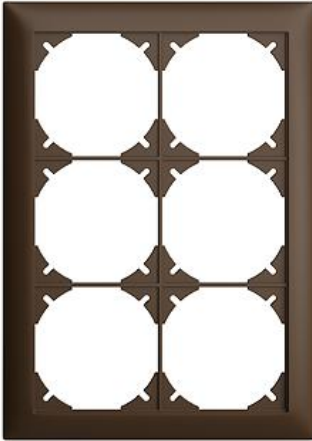

EDIZIOdue colore

Abdeckrahmen EDIZIOdue colore

Farbe:

 crema

 coffee

 schwarz

 weiss

 hellgrau

 dunkelgrau

Bauart:

 FMI

Feller-NR: 2913-2.FMI.57

E-NR: 334 932 890

EAN: 7611386386706

Abdeckrahmen EDIZIOdue colore - Mit 6 EDIZIOdue
Einheitsausschnitten - Horizontale oder vertikale
Montage - coffee - 208 x 148 mm

Breite:	148 mm
Halogenfrei:	Ja
Höhe:	208 mm
Tiefe:	7.3 mm
Anzahl der Einheiten:	6
Mit Klappdeckel:	Nein
Einbauhöhe:	180 mm
Einbaubreite:	120 mm
Werkstoffgüte:	Thermoplast
Anzahl der Einheiten horizontal:	2
Anzahl der Einheiten vertikal:	3
Werkstoff:	Kunststoff
Befestigungsart:	Klemmbefestigung
Montagerichtung:	horizontal und vertikal
Schutzart (IP):	IP20