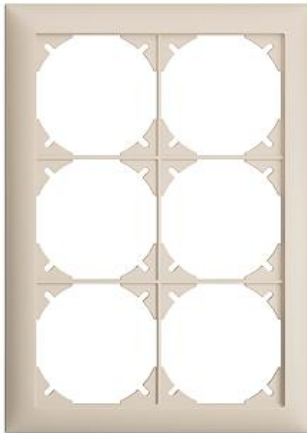

## EDIZIOdue colore

### Abdeckrahmen EDIZIOdue colore

**Farbe:**

 crema

 umbra

 coffee

 schwarz

 weiss

 hellgrau

 dunkelgrau

**Bauart:**

 FMI

**Feller-NR:** 2913-2.FMI.35

**E-NR:** 334 932 010

**EAN:** 7611386652191

Abdeckrahmen EDIZIOdue colore - Mit 6 EDIZIOdue Einheitsausschnitten - Horizontale oder vertikale Montage - crema - 208 x 148 mm

<b>Breite:</b>	148 mm
<b>Halogenfrei:</b>	Ja
<b>Höhe:</b>	208 mm
<b>Tiefe:</b>	7.3 mm
<b>Anzahl der Einheiten:</b>	6
<b>Mit Klappdeckel:</b>	Nein
<b>Einbauhöhe:</b>	180 mm
<b>Einbaubreite:</b>	120 mm
<b>Werkstoffgüte:</b>	Thermoplast
<b>Anzahl der Einheiten horizonta</b>	2
<b>Anzahl der Einheiten vertikal:</b>	3
<b>Werkstoff:</b>	Kunststoff
<b>Befestigungsart:</b>	Klemmbefestigung
<b>Montagerichtung:</b>	horizontal und vertikal
<b>Schlagfestigkeit:</b>	IK02
<b>Schutzart (IP):</b>	IP20