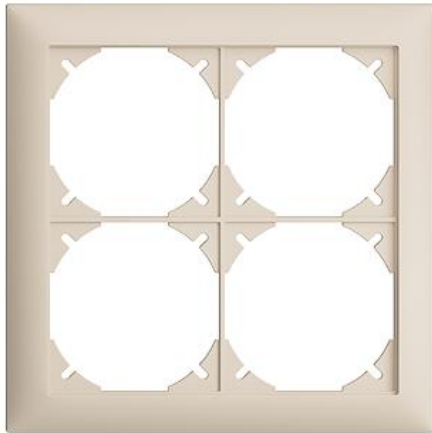

## EDIZIOdue colore

### Abdeckrahmen EDIZIOdue colore

**Farbe:**

 crema

 coffee

 schwarz

 weiss

 hellgrau

 dunkelgrau

**Bauart:**

 FMI

**Feller-NR:** 2912-2.FMI.35

**E-NR:** 334 920 010

**EAN:** 7611386652184

Abdeckrahmen EDIZIOdue colore - Mit 4 EDIZIOdue  
Einheitsausschnitten - crema - 148 x 148 mm

<b>Breite:</b>	148 mm
<b>Halogenfrei:</b>	Ja
<b>Höhe:</b>	148 mm
<b>Tiefe:</b>	7.3 mm
<b>Anzahl der Einheiten:</b>	4
<b>Mit Klappdeckel:</b>	Nein
<b>Einbauhöhe:</b>	120 mm
<b>Einbaubreite:</b>	120 mm
<b>Werkstoffgüte:</b>	Thermoplast
<b>Anzahl der Einheiten horizontal:</b>	2
<b>Anzahl der Einheiten vertikal:</b>	2
<b>Werkstoff:</b>	Kunststoff
<b>Befestigungsart:</b>	Klemmbefestigung
<b>Montagerichtung:</b>	horizontal und vertikal
<b>Schutzart (IP):</b>	IP20