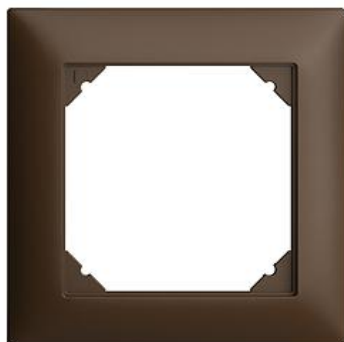

EDIZIOdue colore

Telaio di copertura EDIZIOdue colore

colore:

- | | | |
|--|---------------------------------------|---------------------------------|
| <input type="checkbox"/> crema | <input type="checkbox"/> arancione | <input type="checkbox"/> rosso |
| <input type="checkbox"/> coffee | <input type="checkbox"/> nero | <input type="checkbox"/> bianco |
| <input type="checkbox"/> grigio chiaro | <input type="checkbox"/> grigio scuro | |

Esecuzione:

- FMI

Feller-NR: 2911.FMI.57

E-NR: 334 911 890

EAN: 7611386379500

Telaio di copertura EDIZIOdue colore - Con ritaglio unitario EDIZIOdue - coffee - 88 x 88 mm

larghezza:	88 mm
senza alogeni:	Sì
altezza:	88 mm
profondità:	7.3 mm
numero di unità:	1
con coperchio a cerniera:	No
altezza di installazione:	60 mm
larghezza di montaggio:	60 mm
qualità del materiale:	materiale termoplastico
numero di unità orizzontali:	1
numero di unità verticali:	1
tipo di fissaggio:	fissaggio a morsetto
direzione di montaggio:	orizzontale e verticale
resistenza agli urti:	-
grado di protezione (IP):	IP20