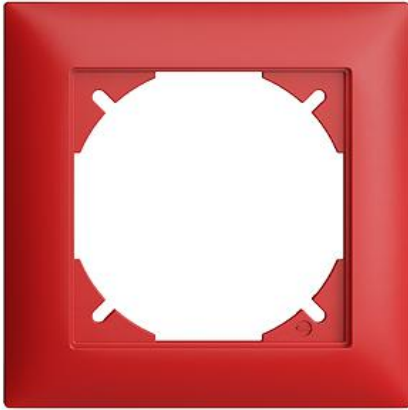

## EDIZIOdue colore

### Abdeckrahmen EDIZIOdue colore

#### Bauart:

 FMI

**Feller-NR:** 2911.FMI.41

**E-NR:** 334 911 800

**EAN:** 7611386378954

Abdeckrahmen EDIZIOdue colore - Mit EDIZIOdue  
Einheitsausschnitt - berry - 88 x 88 mm

<b>Breite:</b>	88 mm
<b>Halogenfrei:</b>	Ja
<b>Höhe:</b>	88 mm
<b>Tiefe:</b>	7.3 mm
<b>Anzahl der Einheiten:</b>	1
<b>Mit Klappdeckel:</b>	Nein
<b>Einbauhöhe:</b>	60 mm
<b>Einbaubreite:</b>	60 mm
<b>Werkstoffgüte:</b>	Thermoplast
<b>Anzahl der Einheiten horizontal:</b>	1
<b>Anzahl der Einheiten vertikal:</b>	1
<b>Werkstoff:</b>	Kunststoff
<b>Befestigungsart:</b>	Klemmbefestigung
<b>Montagerichtung:</b>	horizontal und vertikal
<b>Schutzart (IP):</b>	IP20