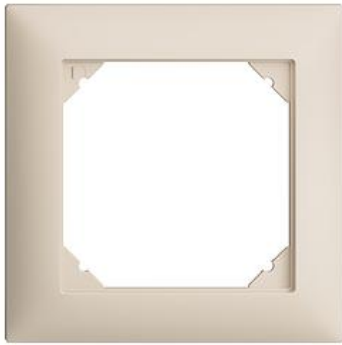

## EDIZIOdue colore Abdeckrahmen EDIZIOdue colore

**Farbe:**

crema

orange

coffee

schwarz

weiss

hellgrau

dunkelgrau

**Bauart:**

FMI

**Feller-NR:** 2911.FMI.35

**E-NR:** 334 911 010

**EAN:** 7611386652443

Abdeckrahmen EDIZIOdue colore - Mit EDIZIOdue  
Einheitsausschnitt - crema - 88 x 88 mm

<b>Breite:</b>	88 mm
<b>Halogenfrei:</b>	Ja
<b>Höhe:</b>	88 mm
<b>Tiefe:</b>	7.3 mm
<b>Anzahl der Einheiten:</b>	1
<b>Mit Klappdeckel:</b>	Nein
<b>Einbauhöhe:</b>	60 mm
<b>Einbaubreite:</b>	60 mm
<b>Werkstoffgüte:</b>	Thermoplast
<b>Anzahl der Einheiten horizonta</b>	1
<b>Anzahl der Einheiten vertikal:</b>	1
<b>Werkstoff:</b>	Kunststoff
<b>Befestigungsart:</b>	Klemmbefestigung
<b>Montagerichtung:</b>	horizontal und vertikal
<b>Schutzart (IP):</b>	IP20