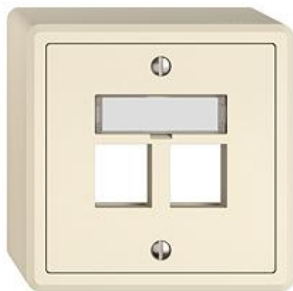

EDIZIO.liv

EDIZIO.liv Montageset Keystone

EDIZIO.liv bringt die über 100-jährige Designkompetenz bei Feller auf den Punkt. Jedes De

Farbe:

 crema

 umbra

 schwarz

 weiss

 hellgrau

 dunkelgrau

Bauart:

 GMI.A

 G.A

 GX.54.A

Feller-NR: 1184-028.GX.54.A.35

E-NR: 974 061 010

EAN: 7613175432304

EDIZIO.liv - Montageset Keystone - Für gerade
Steckrichtung - Zweifach - Mit Papiereinlage -
SNAPFIX® Befestigungssystem - Anbauhöhe 54 mm -
GX.54.A - crema - IP20 - 74 x 74 mm

Montageart:	Aufputz
Zusammenstellung:	Vollplatte
Halogenfrei:	Ja
Werkstoffgüte:	Thermoplast
Geeignet für Schutzart (IP):	IP20
Werkstoff:	Kunststoff
Befestigungsart:	Befestigung mit Schraube

Zubehör:

Name / Kategorie

Feller-Nr / E-NR

Bezeichnungsschild - EDIZIO.liv - Für gerade
Steckrichtung

783-1180.GMI.35
877 962 010

Blindabdeckung - Keystone - crema

900-1184-1-B.35
878 198 010

Zerlegung: