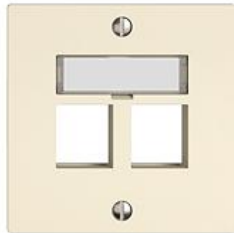

EDIZIO.liv

EDIZIO.liv Montageset Keystone

EDIZIO.liv bringt die über 100-jährige Designkompetenz bei Feller auf den Punkt. Jedes De

Farbe:

 crema

 umbra

 schwarz

 weiss

 hellgrau

 dunkelgrau

Bauart:

 GMI.A

 G.A

 GX.54.A

Feller-NR: 1184-028.G.A.35

E-NR: 974 066 010

EAN: 7613175431581

EDIZIO.liv - Montageset Keystone - Für gerade
Steckrichtung - Zweifach - Mit Papiereinlage -
SNAPFIX® Befestigungssystem - Einbautiefe 37 mm -
G.A - crema - IP20 - 60 x 60 mm

| | |
|-------------------------------------|--------------------------|
| Montageart: | sonstige |
| Zusammenstellung: | Zentralplatte |
| Halogenfrei: | Ja |
| Werkstoffgüte: | Thermoplast |
| Geeignet für Schutzart (IP): | IP20 |
| Werkstoff: | Kunststoff |
| Befestigungsart: | Befestigung mit Schraube |

Zubehör:

Name / Kategorie

Feller-Nr / E-NR

 Bezeichnungsschild - EDIZIO.liv - Für gerade
Steckrichtung

783-1180.GMI.35
877 962 010

 Blindabdeckung - Keystone - crema

900-1184-1-B.35
878 198 010

Datenblatt: 1184-028.G.A.35