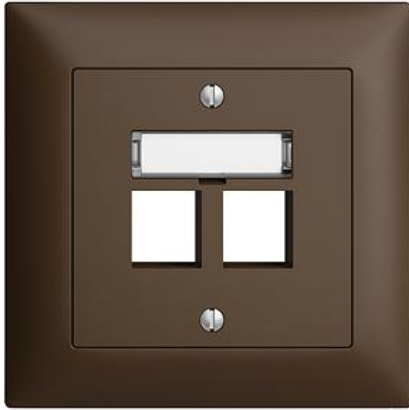

## EDIZIOdue colore Montageset Keystone

**Farbe:**

 crema

 coffee

 schwarz

 weiss

 hellgrau

 dunkelgrau

**Bauart:**

 F

 FMI

 FX.54

**Feller-NR:** 1184-028.FMI.57

**E-NR:** 878 140 890

**EAN:** 7613175311234

Montageset Keystone - Für gerade Steckrichtung -  
Zweifach - Mit Papiereinlage - Einbautiefe 37 mm - FMI  
- coffee - IP20 - 88 x 88 mm

<b>Montageart:</b>	Unterputz
<b>Zusammenstellung:</b>	Vollplatte
<b>Halogenfrei:</b>	Ja
<b>Werkstoffgüte:</b>	Thermoplast
<b>Geeignet für Schutzart (IP):</b>	IP20
<b>Werkstoff:</b>	Kunststoff
<b>Befestigungsart:</b>	Befestigung mit Schraube

**Zubehör:**

**Name / Kategorie**

Blindabdeckung - Keystone - coffee

**Feller-Nr / E-NR**

900-1184-1-B.57

878 198 890

Bezeichnungsschild - EDIZIOdue colore - Für  
gerade Steckrichtung

783-1180.FMI.57