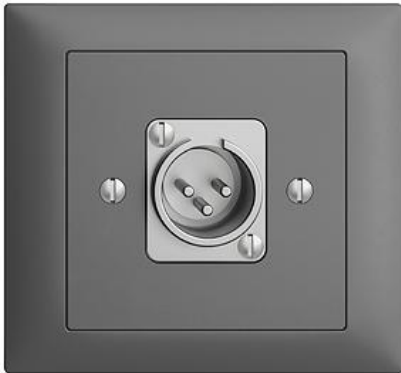

EDIZIOdue colore Connettore XLR

colore:

 crema

 coffee

 nero

 bianco

 grigio chiaro

 grigio scuro

Esecuzione:

 FKE

Feller-NR: 1174-303.FKE.67

E-NR: 958 401 040

EAN: 7611386761787

Connettore XLR - 3-poli - adatto per modulo d'accoppiamento XLR - Profondità 18 mm - FKE - grigio scuro - IP20 - 80 x 86 mm

modo di montaggio: incastrato

composizione: elemento base con piastra di copertura piena

senza alogeni: Sì

qualità del materiale: materiale termoplastico

adatto per grado di protezione (IP): IP20

materiale: materiale sintetico

tipo di fissaggio: fissaggio con vite