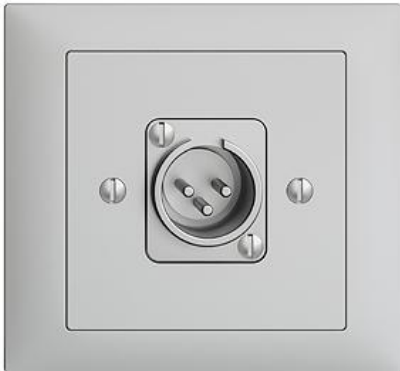

EDIZIOdue colore Connettore XLR

colore:

crema

coffee

nero

bianco

grigio chiaro

grigio scuro

Esecuzione:

FKE

Feller-NR: 1174-303.FKE.65

E-NR: 958 401 030

EAN: 7611386761770

Connettore XLR - 3-poli - adatto per modulo d'accoppiamento XLR - Profondità 18 mm - FKE - grigio chiaro - IP20 - 80 x 86 mm

modo di montaggio: incastrato

composizione: elemento base con piastra di copertura piena

senza alogeni: Sì

qualità del materiale: materiale termoplastico

adatto per grado di protezione (IP): IP20

materiale: materiale sintetico

tipo di fissaggio: fissaggio con vite