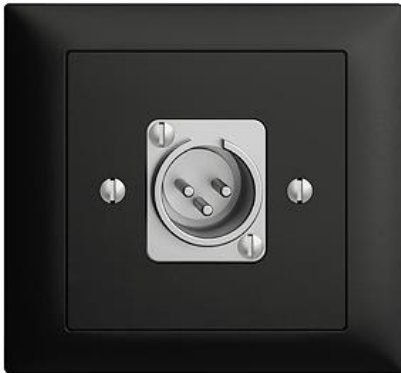

EDIZIOdue colore XLR-Stecker

Farbe:

 crema

 coffee

 schwarz

 weiss

 hellgrau

 dunkelgrau

Bauart:

 FKE

Feller-NR: 1174-303.FKE.60

E-NR: 958 401 950

EAN: 7611386761763

XLR-Stecker - 3-polig - passend auf XLR-Kupplung -
Einbautiefe 18 mm - FKE - schwarz - IP20 - 80 x 86 mm

Montageart: Unterputz

Zusammenstellung: Basiselement mit voller Abdeckplatte

Halogenfrei: Ja

Werkstoffgüte: Thermoplast

Geeignet für Schutzart (IP): IP20

Werkstoff: Kunststoff

Befestigungsart: Befestigung mit Schraube

Zubehör:

Name / Kategorie

Feller-Nr / E-NR

Befestigungsplatte - 1 x 1 - Mit 1
Einheitsausschnitt - 70 x 70 mm

2711.JK
376 164 000

Abdeckrahmen EDIZIOdue colore - FKE -
schwarz

2911.FKE.60
334 901 950

Zerlegung:

	Name / Kategorie	Feller-Nr / E-NR
	Befestigungsplatte - 1 x 1 - Mit 1 Einheitsausschnitt - 70 x 70 mm	2711.JK 376 164 000
	XLR-Stecker - F - schwarz	1174-303.F.60 958 601 950
	Abdeckrahmen EDIZIOdue colore - FKE - schwarz	2911.FKE.60 334 901 950