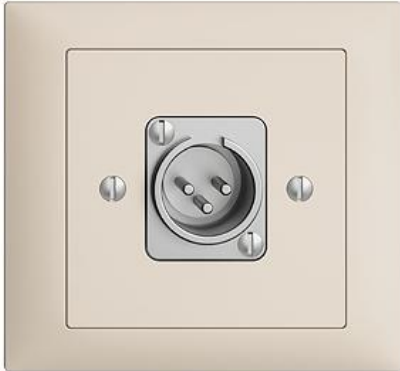

EDIZIOdue colore XLR-Stecker

Farbe:

 crema

 coffee

 schwarz

 weiss

 hellgrau

 dunkelgrau

Bauart:

 FKE

Feller-NR: 1174-303.FKE.35

E-NR: 958 401 010

EAN: 7611386651736

XLR-Stecker - 3-polig - passend auf XLR-Kupplung -
Einbautiefe 18 mm - FKE - crema - IP20 - 80 x 86 mm

Montageart: Unterputz

Zusammenstellung: Basiselement mit voller Abdeckplatte

Halogenfrei: Ja

Werkstoffgüte: Thermoplast

Geeignet für Schutzart (IP): IP20

Werkstoff: Kunststoff

Befestigungsart: Befestigung mit Schraube

Zubehör:

Name / Kategorie

Feller-Nr / E-NR

Befestigungsplatte - 1 x 1 - Mit 1
Einheitsausschnitt - 70 x 70 mm

2711.JK
376 164 000

Abdeckrahmen EDIZIOdue colore - FKE -
crema

2911.FKE.35
334 901 010

Zerlegung:

	Name / Kategorie	Feller-Nr / E-NR
	Befestigungsplatte - 1 x 1 - Mit 1 Einheitsausschnitt - 70 x 70 mm	2711.JK 376 164 000
	XLR-Stecker - F - crema	1174-303.F.35 958 601 010
	Abdeckrahmen EDIZIOdue colore - FKE - crema	2911.FKE.35 334 901 010