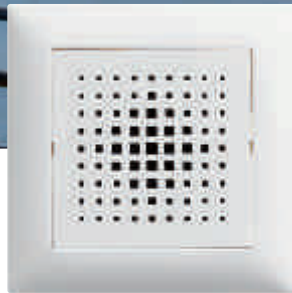

Carillon de porte

Septembre 07

**Encastré
Apparent**

- **Design EDIZIOdue**
- **Encastrable dans une combinaison**
- **Montage mural ou au plafond**
- **3 mélodies**
- **3 niveaux sonores**

Telle
PLUS DE CONFORT

L'avantage est clair et net: au lieu d'un montage apparent toujours compliqué, le nouveau carillon de porte FELLER se laisse encastrer dans n'importe quelle boîte de raccordement de grandeur 1 comme appareil

Flexibilité dans le montage

individuel ou dans une combinaison multiple. Le montage mural est possible, tout comme un encastrement au plafond. Le beau design EDIZIOdue se décline en 14 couleurs et le carillon de porte offre 3 mélodies dans 3 niveaux sonores différents. Ainsi, le carillon de porte FELLER assure plus de confort dans un minimum d'espace.

Plusieurs appareils peuvent être connectés en parallèle pour que le carillon soit entendu dans plusieurs pièces.

EDIZIOdue sec Carillon de porte

Appareils montés

Montage encastré

FMI
Blanc+couleur

Montage apparent