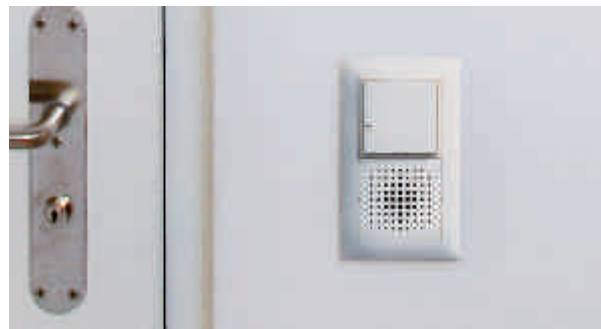

L'avantage est clair et net: au lieu d'un montage apparent toujours compliqué, le nouveau carillon de porte FELLER se laisse encastrer dans n'importe quelle boîte de raccordement de grandeur 1 comme appareil

Flexibilité dans le montage

individuel ou dans une combinaison multiple. Le montage mural est possible, tout comme un encastrement au plafond. Le beau design EDIZIOdue se décline en 14 couleurs et le carillon de porte offre 3 mélodies dans 3 niveaux sonores différents. Ainsi, le carillon de porte FELLER assure plus de confort dans un minimum d'espace.

Le montage au plafond se traduit par un important gain de temps, car aucune installation murale n'est nécessaire.

Montage mural comme appareil individuel ou dans une combinaison.