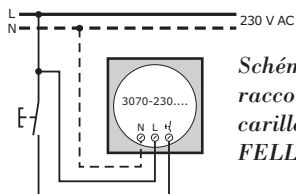

Le montage au plafond se traduit par un important gain de temps, car aucune installation murale n'est nécessaire.

Montage mural comme appareil individuel ou dans une combinaison.

Schéma de raccordement pour carillon de porte FELLER 230 VAC

Plusieurs appareils peuvent être connectés en parallèle pour que le carillon soit entendu dans plusieurs pièces.

EDIZIOdue sec Carillon de porte

Appareils montés

Montage encastré

FMI
Blanc+couleur

Montage apparent