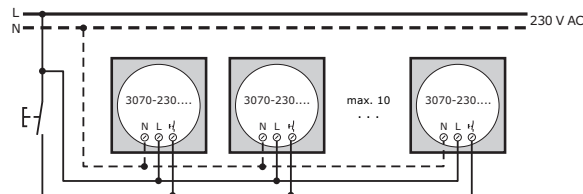

Le montage au plafond se traduit par un important gain de temps, car aucune installation murale n'est nécessaire.

Montage mural comme appareil individuel ou dans une combinaison.

Schéma de raccordement pour carillon de porte FELLER 230 VAC

Plusieurs appareils peuvent être connectés en parallèle pour que le carillon soit entendu dans plusieurs pièces.

EDIZIOdue sec Carillon de porte

Appareils montés

Montage encastré

FMI
Blanc+couleur

Montage apparent