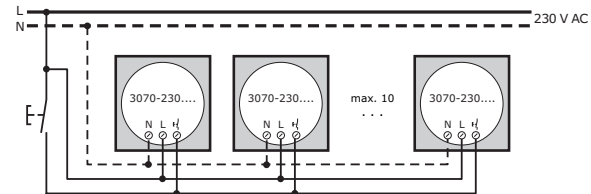

Wandmontage als Einzelapparat oder Kombination.

Flexibilität in der Montage

montiert werden. Wandmontage ist dabei ebenso möglich wie eine Unterbringung in der Decke. Im formschönen EDIZIOdue-Design mit 14 Farben bietet der Gong drei verschiedene Melodien in jeweils drei Lautstärken. Somit steht der FELLER-Gong für mehr Komfort auf kleinstem Raum.

Deckenmontage bedeutet viel Zeitersparnis, da keine Installation in der Wand benötigt wird.

Damit der Türgong in verschiedenen Räumen hörbar ist, können mehrere Apparate parallel betrieben werden.

EDIZIOdue trocken Türgong