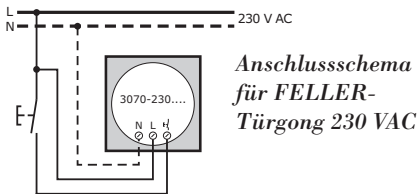

Türgong

September 07

**Unterputz
Aufputz**

- **EDIZIOdue-Design**
- **Kombinations-
tauglich**
- **Wand- oder
Deckenmontage**
- **3 Melodien**
- **3 Lautstärken**

Felle

MEHR KOMFORT

Der Vorteil liegt auf der Hand: anstatt der aufwändigen AP-Montage kann der neue FELLER-Türgong in jeder herkömmlichen Einlassdose Grösse 1 Unterputz als Einzelapparat oder in Mehrfach-Kombinationen

Wandmontage als Einzelapparat oder Kombination.

Flexibilität in der Montage

montiert werden. Wandmontage ist dabei ebenso möglich wie eine Unterbringung in der Decke. Im formschönen EDIZIOdue-Design mit 14 Farben bietet der Gong drei verschiedene Melodien in jeweils drei Lautstärken. Somit steht der FELLER-Gong für mehr Komfort auf kleinstem Raum.

Deckenmontage bedeutet viel Zeitersparnis, da keine Installation in der Wand benötigt wird.

Damit der Türgong in verschiedenen Räumen hörbar ist, können mehrere Apparate parallel betrieben werden.

EDIZIOdue trocken Türgong