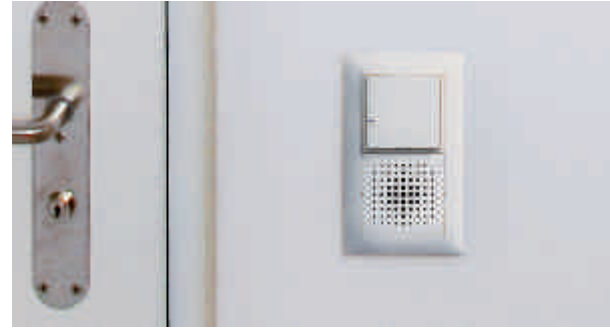

Türgong

September 07

**Unterputz
Aufputz**

- **EDIZIOdue-Design**
- **Kombinations-
tauglich**
- **Wand- oder
Deckenmontage**
- **3 Melodien**
- **3 Lautstärken**

Felle

MEHR KOMFORT

Der Vorteil liegt auf der Hand: anstatt der aufwändigen AP-Montage kann der neue FELLER-Türgong in jeder herkömmlichen Einlassdose Grösse 1 Unterputz als Einzelapparat oder in Mehrfach-Kombinationen

Wandmontage als Einzelapparat oder Kombination.

Flexibilität in der Montage

montiert werden. Wandmontage ist dabei ebenso möglich wie eine Unterbringung in der Decke. Im formschönen EDIZIOdue-Design mit 14 Farben bietet der Gong drei verschiedene Melodien in jeweils drei Lautstärken. Somit steht der FELLER-Gong für mehr Komfort auf kleinstem Raum.

Deckenmontage bedeutet viel Zeitersparnis, da keine Installation in der Wand benötigt wird.

Damit der Türgong in verschiedenen Räumen hörbar ist, können mehrere Apparate parallel betrieben werden.

EDIZIOdue trocken Türgong