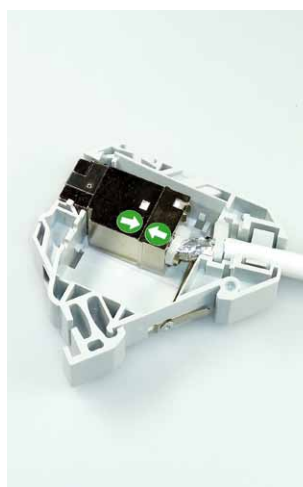

NOUVEAUTÉ PRODUIT

PRISE RJ45 DIRIGON ET MODULE DE RACCORDEMENT RJ45

dirigon poursuit son développement

Le système multimédia dirigon distribue tous les médias (radio, TV, SAT, Internet, téléphone, PC, fax, audio, vidéo) de manière simple dans tous les locaux. Grâce aux nouvelles prises RJ45 dirigon, le raccordement sur le câble devient encore plus simple. On dispose en fait de beaucoup plus de place pour le raccordement du câble, cela grâce au nouveau design de la prise et à la disposition ordonnée des conducteurs dans le couvercle. Cela permet de raccourcir la durée du montage et d'éviter des erreurs de montage dans le distributeur et dans les locaux. A l'exception du module de raccordement REG (maintenant n° réf. 1120-DC2006S00, numéro E 966 737 500), les numéros d'article restent identiques.

dirigon répond au souhait de pouvoir disposer d'une utilisation flexible des locaux. Par la permutation des raccordements dans le distributeur central, la chambre d'enfants se transforme en bureau ou salle de télévision en un tour de main grâce au système universel. Pour cette raison, dirigon fait partie de toute maison moderne. Unique et possible seulement avec dirigon: ces transformations peuvent être exécutées même par la maîtresse de maison!

Caractéristiques

- Répond aux exigences de la classe E en Permanent Link (spécifié jusqu'à 250 MHz) et R/TV jusqu'à 860 MHz
- Raccordement plus simple et plus sûr du câble multimédia
- Marquage de position clair pour le couvercle et le corps
- Couvercle avec sortie 90° et 180°
- Garantie Feller de 5 ans

Plus de place dans le couvercle: attribution de conducteur claire dans l'organisateur.

Couvercle avec sortie 90° et 180°.

Marquage de position clair pour le couvercle et le corps.