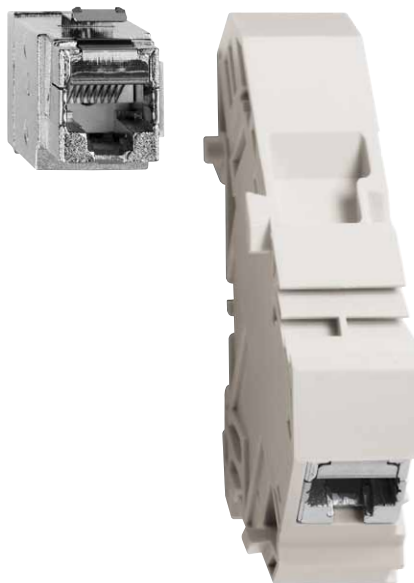

NOUVEAUTÉ PRODUIT

PRISE RJ45 DIRIGON ET MODULE DE RACCORDEMENT RJ45

dirigon poursuit son développement

Le système multimédia dirigon distribue tous les médias (radio, TV, SAT, Internet, téléphone, PC, fax, audio, vidéo) de manière simple dans tous les locaux. Grâce aux nouvelles prises RJ45 dirigon, le raccordement sur le câble devient encore plus simple. On dispose en fait de beaucoup plus de place pour le raccordement du câble, cela grâce au nouveau design de la prise et à la disposition ordonnée des conducteurs dans le couvercle. Cela permet de raccourcir la durée du montage et d'éviter des erreurs de montage dans le distributeur et dans les locaux. A l'exception du module de raccordement REG (maintenant n° réf. 1120-DC2006S00, numéro E 966 737 500), les numéros d'article restent identiques.

Fiche technique

Exécutions Composants

Délai de livraison 1.10.2010

Assortiment

	Titre	Code Feller Code E
	Prise RJ45	1120-1.S00 957 908 000
	Module de raccordement RJ45	1120-DC2006S00 966 737 500

Domaine d'utilisation

dirigon répond au souhait de pouvoir disposer d'une utilisation flexible des locaux. Par la permutation des raccordements dans le distributeur central, la chambre d'enfants se transforme en bureau ou salle de télévision en un tour de main grâce au système universel. Pour cette raison, dirigon fait partie de toute maison moderne. Unique et possible seulement avec dirigon: ces transformations peuvent être exécutées même par la maîtresse de maison!

Caractéristiques

- Répond aux exigences de la classe E en Permanent Link (spécifié jusqu'à 250 MHz) et R/TV jusqu'à 860 MHz
- Raccordement plus simple et plus sûr du câble multimédia
- Marquage de position clair pour le couvercle et le corps
- Couvercle avec sortie 90° et 180°
- Garantie Feller de 5 ans